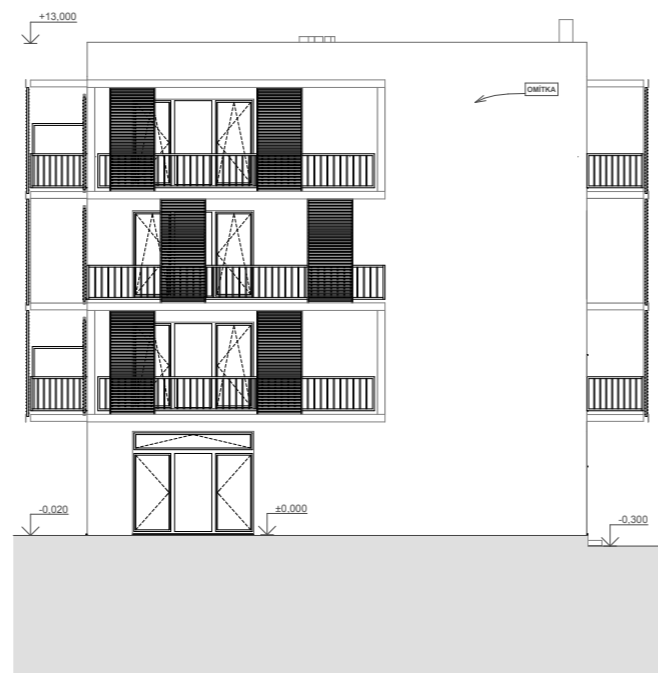

Půdorys 1.NP

Půdorys 2.NP

Půdorys 3.NP

Půdorys 4.NP

Západní fasáda

Jižní fasáda

Východní fasáda

Severní fasáda

schéma

č.6 - 3kk	č.7 - 4kk
č.4 - 3kk	č.5 - 4kk
č.2 - 3kk	č.3 - 4kk
komerce č.1	

dům B

Konzultace

vytištěno: 7. dubna 2015

název souboru: P:\projekty\Hostivice\014_Bazantnice\SPIVÝKRES\Ydum-B.pln