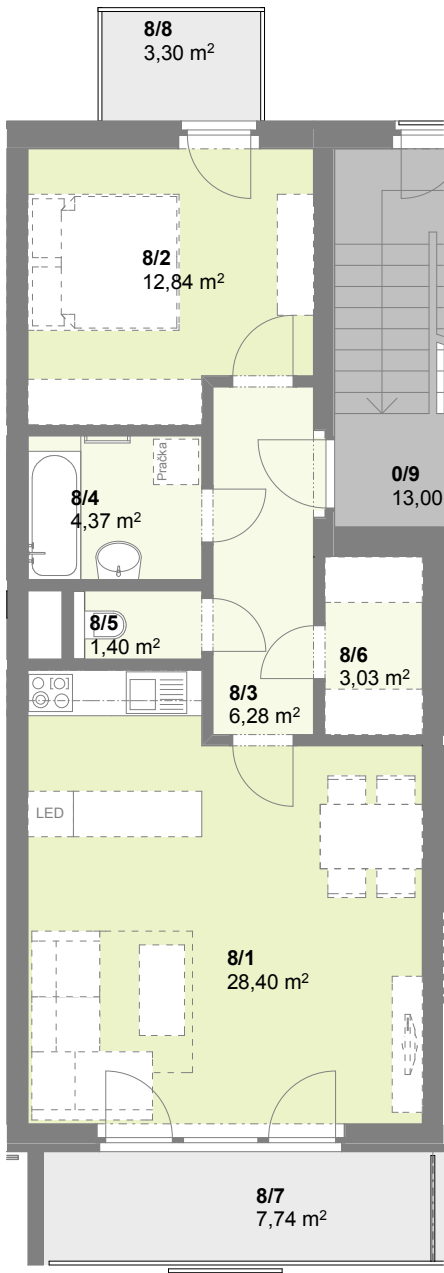

Půdorys 3.NP

č. m.	Podlaží	Název místnosti	Plocha (m ²)
8/1	3.np	Obývací pokoj	28,40
8/2	3.np	Pokoj	12,84
8/3	3.np	Chodba	6,28
8/4	3.np	Koupelna	4,37
8/5	3.np	WC	1,40
8/6	3.np	Komora	3,03
obytná plocha bytu			56,32 m²
8/7	3.np	Balkon	7,74
8/8	3.np	Balkon	3,30
8/9	1.np	Sklep	1,94

K 8 2+kk

Dům byt č. kategorie

Obytný soubor **BAŽANTNICE**

doma Bažantnice s.r.o.

Plochy jednotlivých místností se mohou mírně lišit.
Vybavení bytu zobrazené čárkovaně není součástí nabídky.