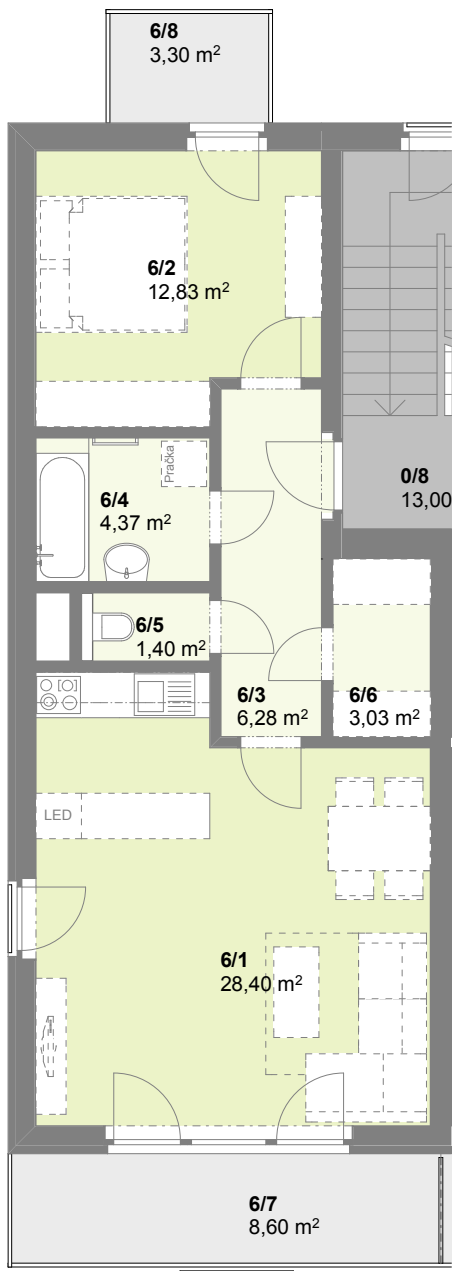

Půdorys 3.NP

č. m.	Podlaží	Název místnosti	Plocha (m ²)
6/1	3.np	Obývací pokoj	28,40
6/2	3.np	Pokoj	12,84
6/3	3.np	Chodba	6,28
6/4	3.np	Koupelna	4,37
6/5	3.np	WC	1,40
6/6	3.np	Komora	3,03
obytná plocha bytu			56,32 m²
6/7	3.np	Balkon	8,60
6/8	3.np	Balkon	3,30
6/9	1.np	Sklep	1,69

K 6 2+kk

Dům byt č. kategorie

Obytný soubor **BAŽANTNICE**

doma Bažantnice s.r.o.

Plochy jednotlivých místností se mohou mírně lišit.
Vybavení bytu zobrazené čárkovaně není součástí nabídky.