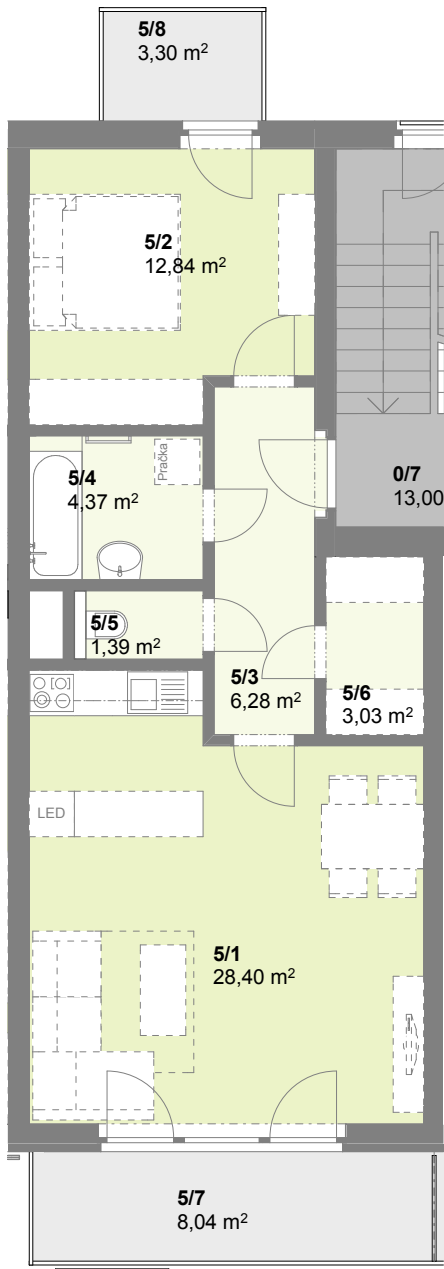

Půdorys 2.NP

č. m.	Podlaží	Název místnosti	Plocha (m ²)
5/1	2.np	Obývací pokoj	28,40
5/2	2.np	Pokoj	12,84
5/3	2.np	Chodba	6,28
5/4	2.np	Koupelna	4,37
5/5	2.np	WC	1,40
5/6	2.np	Komora	3,03
obytná plocha bytu			56,32 m²
5/7	2.np	Balkon	8,04
5/8	2.np	Balkon	3,30
5/9	1.np	Sklep	1,94

K 5 2+kk

Dům byt č. kategorie

Obytný soubor **BAŽANTNICE**

doma Bažantnice s.r.o.

Plochy jednotlivých místností se mohou mírně lišit.
Vybavení bytu zobrazené čárkovaně není součástí nabídky.