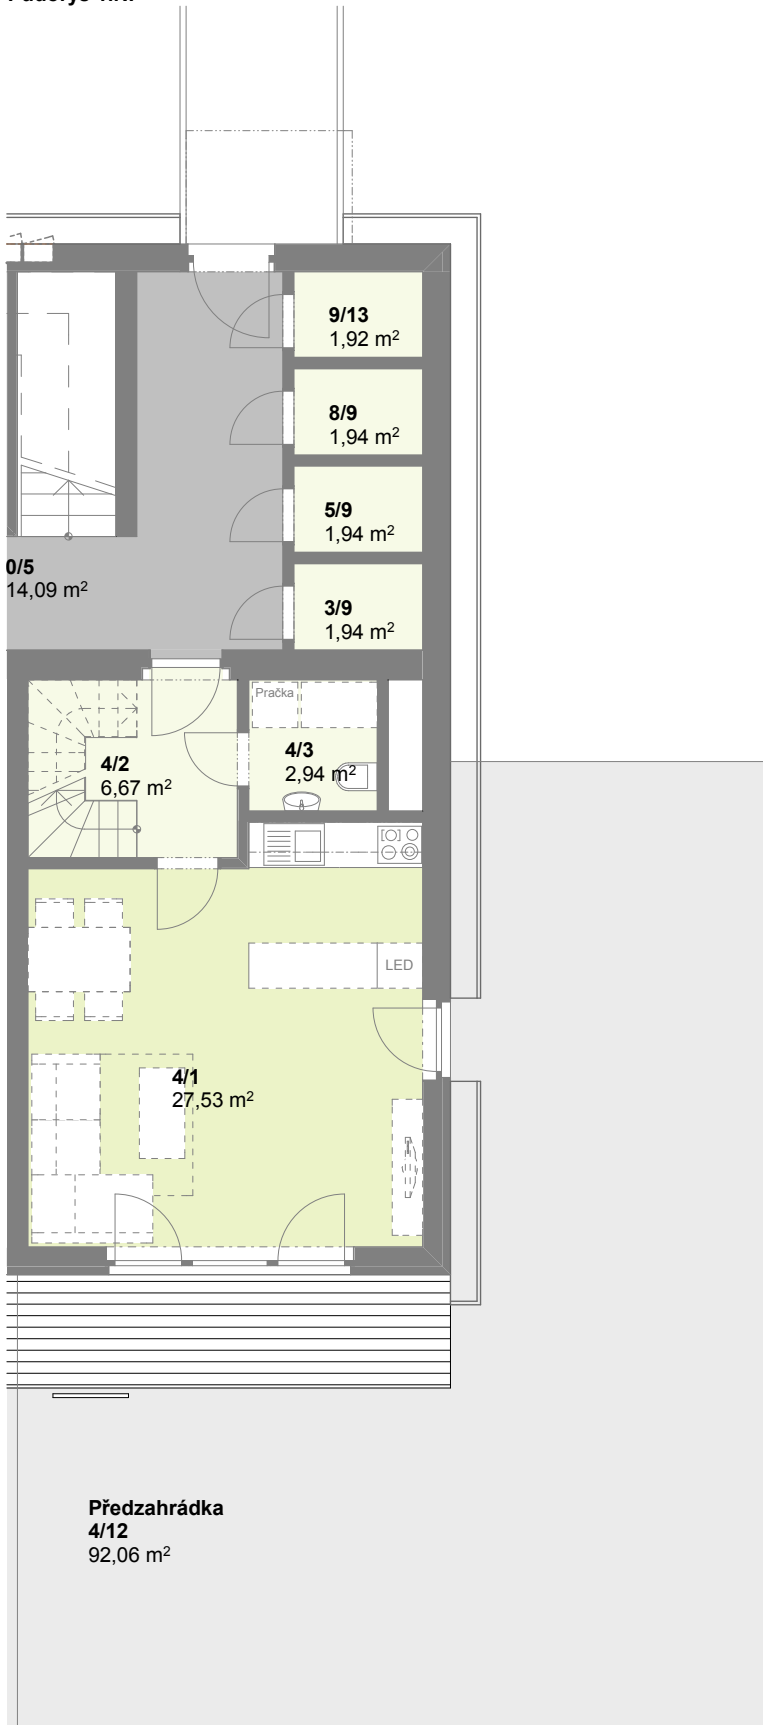

Půdorys 1.NP

Půdorys 2.NP

č. m.	Podlaží	Název místnosti	Plocha (m2)
4/1	1.np	Obývací pokoj	27,53
4/2	1.np	Chodba	6,67
4/3	1.np	WC	2,94
4/4	2.np	Pokoj	13,80
4/5	2.np	Pokoj	12,81
4/6	2.np	Pokoj	13,80
4/7	2.np	Chodba	8,98
4/8	2.np	Koupelna	3,91
4/9	2.np	Komora	1,53
<b>obytná plocha bytu</b>			<b>91,97 m2</b>
4/10	2.np	Balkon	3,47
4/11	2.np	Balkon	3,30
4/12	1.np	Předzahrádka	92,06
4/13	1.np	Sklep	3,85