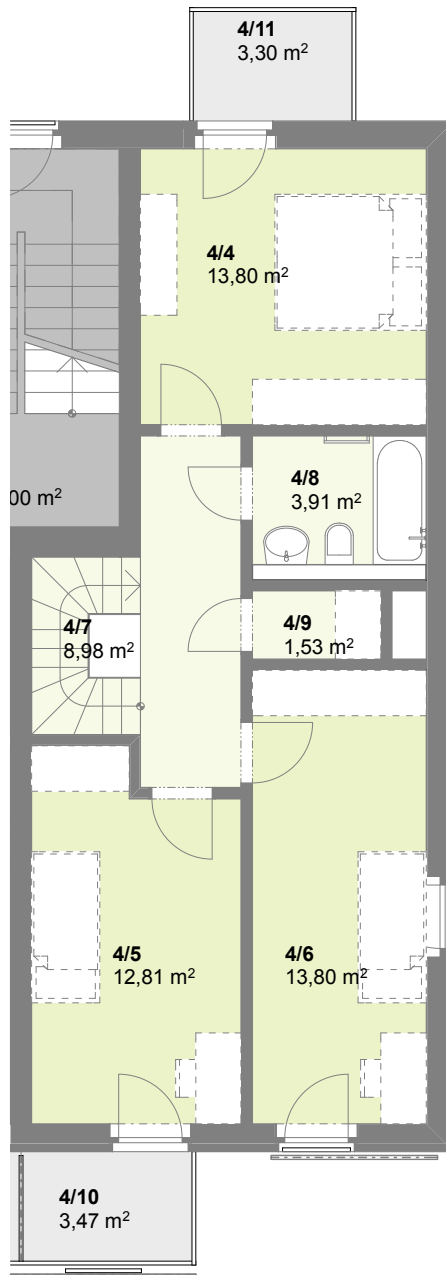

Půdorys 1.NP

Půdorys 2.NP

č. m.	Podlaží	Název místnosti	Plocha (m2)
4/1	1.np	Obývací pokoj	27,53
4/2	1.np	Chodba	6,67
4/3	1.np	WC	2,94
4/4	2.np	Pokoj	13,80
4/5	2.np	Pokoj	12,81
4/6	2.np	Pokoj	13,80
4/7	2.np	Chodba	8,98
4/8	2.np	Koupelna	3,91
4/9	2.np	Komora	1,53
<b>obytná plocha bytu</b>			<b>91,97 m2</b>
4/10	2.np	Balkon	3,47
4/11	2.np	Balkon	3,30
4/12	1.np	Předzahrádka	92,06
4/13	1.np	Sklep	3,85