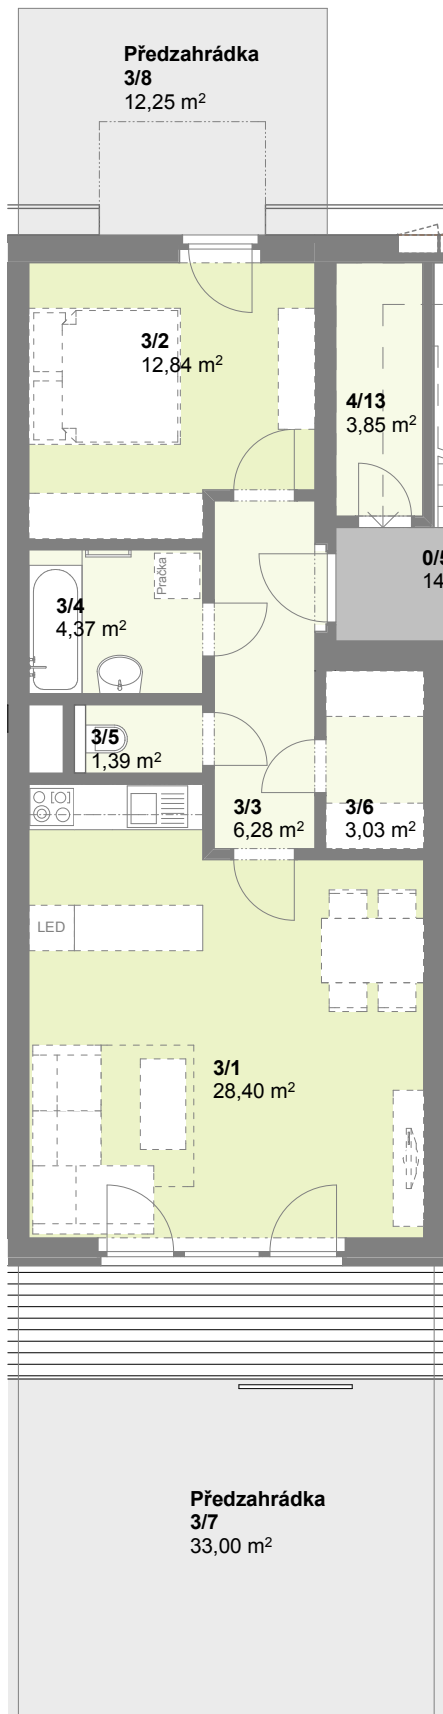

Půdorys 1.NP

č. m.	Podlaží	Název místnosti	Plocha (m <sup>2</sup> )
3/1	1.np	Obývací pokoj	28,40
3/2	1.np	Pokoj	12,84
3/3	1.np	Chodba	6,28
3/4	1.np	Koupelna	4,37
3/5	1.np	WC	1,40
3/6	1.np	Komora	3,03
<b>obytná plocha bytu</b>			<b>56,32 m<sup>2</sup></b>
3/7	1.np	Předzahrádka	33,00
3/8	1.np	Předzahrádka	12,26
3/9	1.np	Sklep	1,94