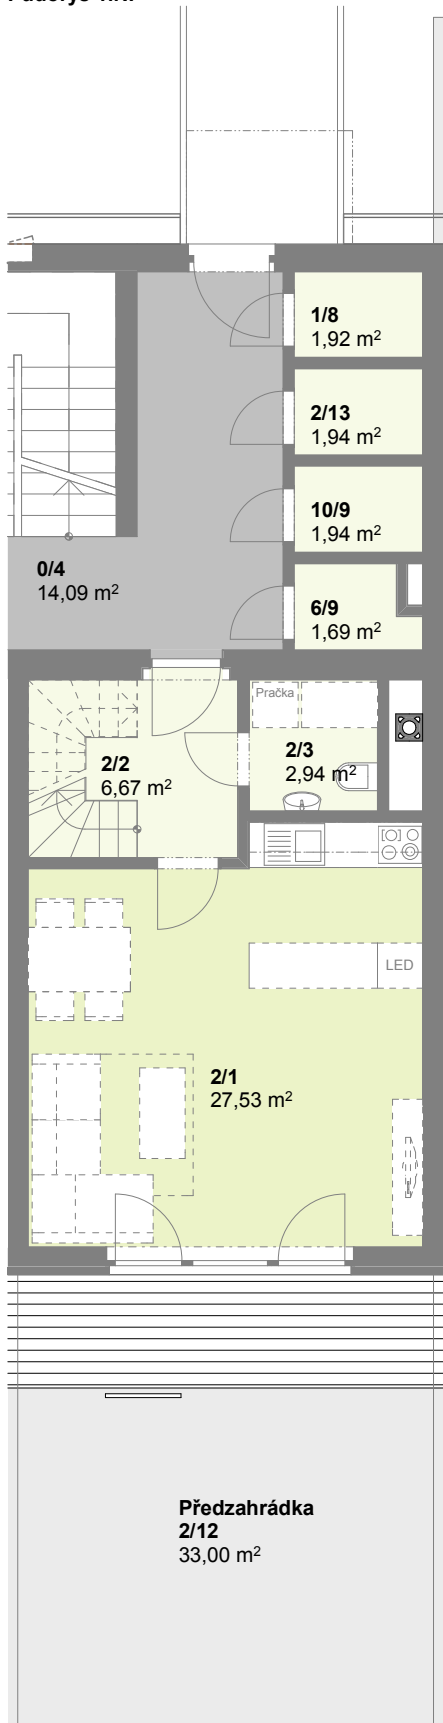

Půdorys 1.NP

Půdorys 2.NP

č. m.	Podlaží	Název místnosti	Plocha (m ²)
2/1	1.np	Obývací pokoj	27,53
2/2	1.np	Chodba	6,67
2/3	1.np	WC	2,94
2/4	2.np	Pokoj	13,80
2/5	2.np	Pokoj	12,81
2/6	2.np	Pokoj	13,80
2/7	2.np	Chodba	8,98
2/8	2.np	Koupelna	3,91
2/9	2.np	Komora	1,53
obytná plocha bytu			91,97 m²
2/10	2.np	Balkon	3,17
2/11	2.np	Balkon	3,30
2/12	1.np	Předzahrádka	33,00
2/13	1.np	Sklep	1,94