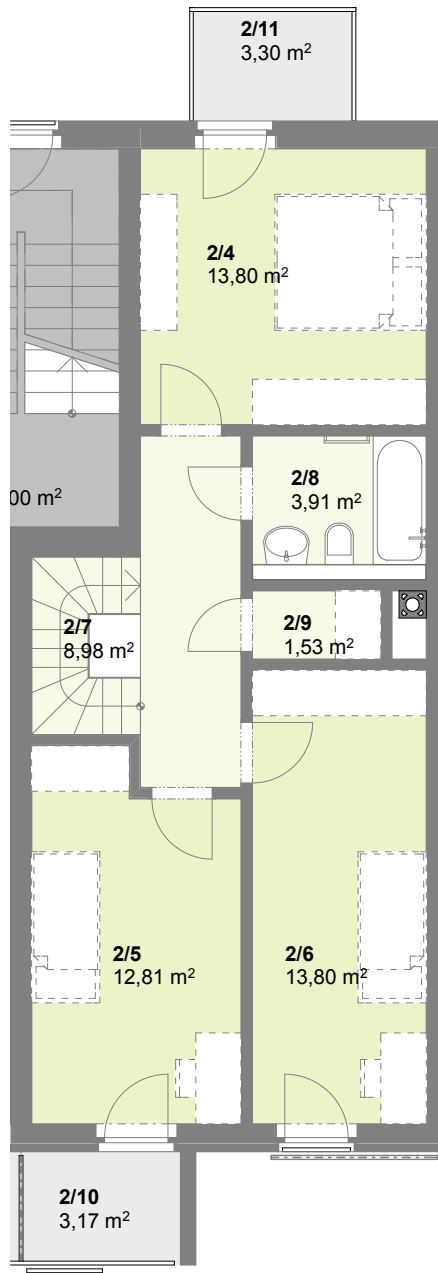

Půdorys 1.NP

Půdorys 2.NP

č. m.	Podlaží	Název místnosti	Plocha (m ²)
2/1	1.np	Obývací pokoj	27,53
2/2	1.np	Chodba	6,67
2/3	1.np	WC	2,94
2/4	2.np	Pokoj	13,80
2/5	2.np	Pokoj	12,81
2/6	2.np	Pokoj	13,80
2/7	2.np	Chodba	8,98
2/8	2.np	Koupelna	3,91
2/9	2.np	Komora	1,53
obytná plocha bytu			91,97 m²
2/10	2.np	Balkon	3,17
2/11	2.np	Balkon	3,30
2/12	1.np	Předzahrádka	33,00
2/13	1.np	Sklep	1,94