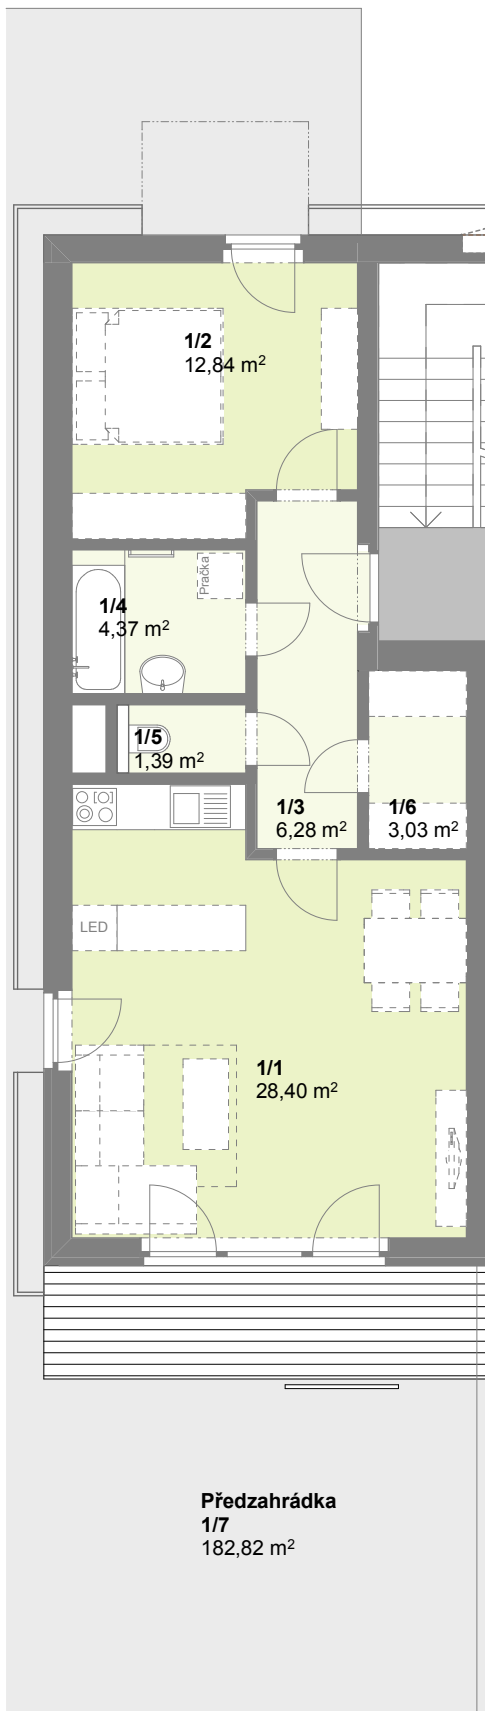

Půdorys 1.NP

Předzahrádka
1/7
182,82 m²

č. m.	Podlaží	Název místnosti	Plocha (m ²)
1/1	1.np	Obývací pokoj	28,40
1/2	1.np	Pokoj	12,84
1/3	1.np	Chodba	6,28
1/4	1.np	Koupelna	4,37
1/5	1.np	WC	1,40
1/6	1.np	Komora	3,03
obytná plocha bytu			56,32 m²
1/7	1.np	Předzahrádka	182,82
1/8	1.np	Sklep	1,92