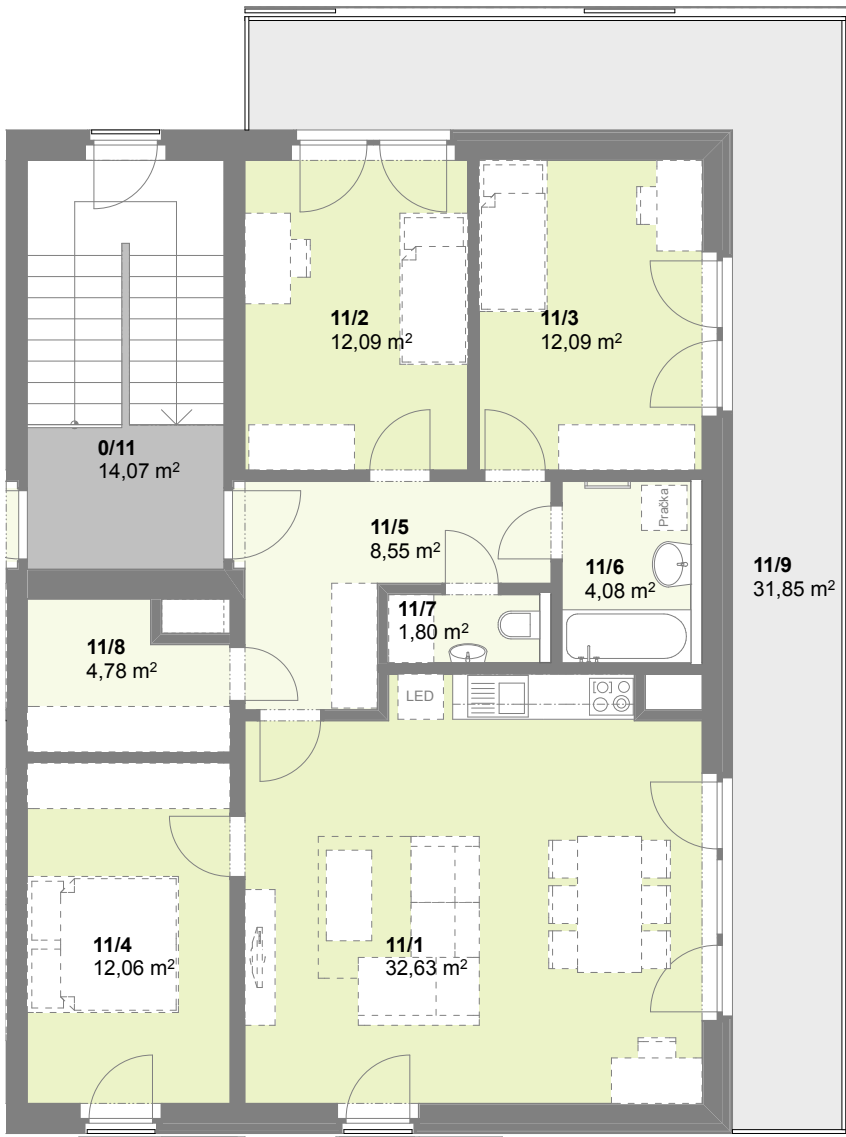

Půdorys 3.NP

č. m.	Podlaží	Název místnosti	Plocha (m2)
11/1	3.np	Obývací pokoj	32,63
11/2	3.np	Pokoj	12,10
11/3	3.np	Pokoj	12,10
11/4	3.np	Pokoj	12,06
11/5	3.np	Chodba	8,55
11/6	3.np	Koupelna	4,08
11/7	3.np	WC	1,80
11/8	3.np	Komora	4,78
obytná plocha bytu			88,10 m2
11/9	3.np	Balkon	31,85
11/10	1.np	Sklep	2,26

J 11 4+kk

Dům byt č. kategorie

Obytný soubor **BAŽANTNICE**

doma Bažantnice s.r.o.

Plochy jednotlivých místností se mohou mírně lišit.
Vybavení bytu zobrazené čárkovaně není součástí nabídky.