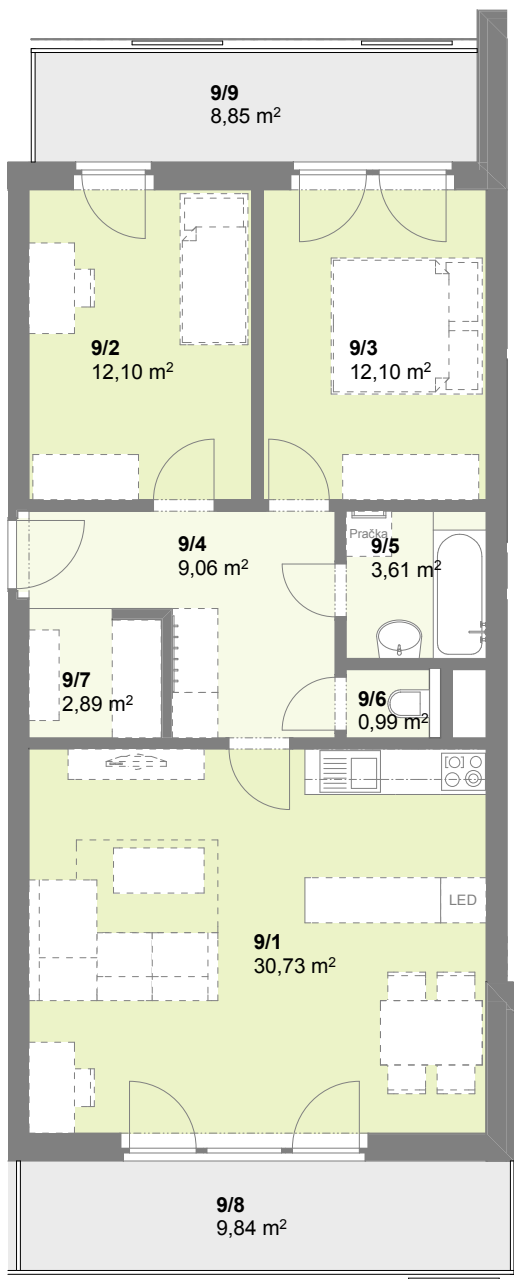

Půdorys 3.NP

č. m.	Podlaží	Název místnosti	Plocha (m2)
9/1	3.np	Obývací pokoj	30,73
9/2	3.np	Pokoj	12,10
9/3	3.np	Pokoj	12,10
9/4	3.np	Chodba	9,06
9/5	3.np	Koupelna	3,61
9/6	3.np	WC	0,99
9/7	3.np	Komora	2,90
<b>obytná plocha bytu</b>			<b>71,49 m2</b>
9/8	3.np	Balkon	9,84
9/9	3.np	Balkon	8,85
9/10	1.np	Sklep	1,55