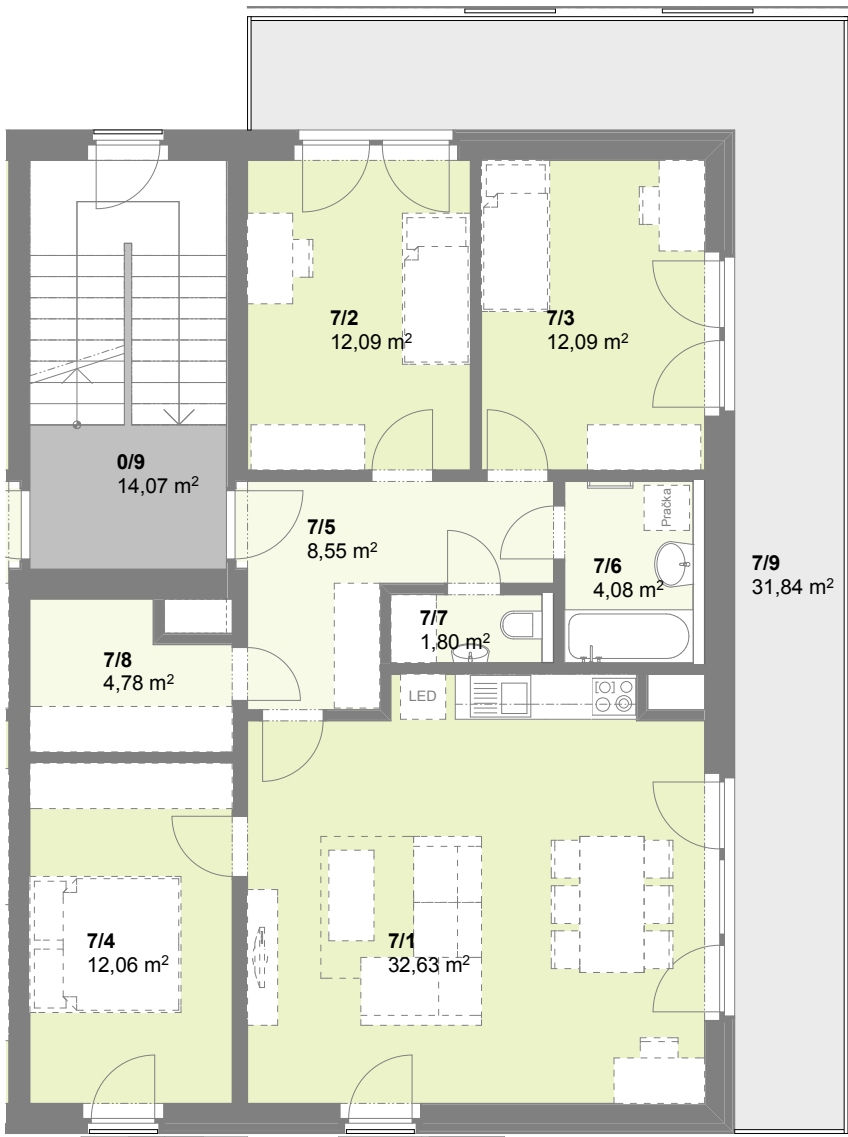

Půdorys 2.NP

č. m.	Podlaží	Název místnosti	Plocha (m2)
7/1	2.np	Obývací pokoj	32,63
7/2	2.np	Pokoj	12,10
7/3	2.np	Pokoj	12,10
7/4	2.np	Pokoj	12,06
7/5	2.np	Chodba	8,55
7/6	2.np	Koupelna	4,08
7/7	2.np	WC	1,80
7/8	2.np	Komora	4,78
obytná plocha bytu			88,10 m2
7/9	2.np	Balkon	31,84
7/10	1.np	Sklep	1,58