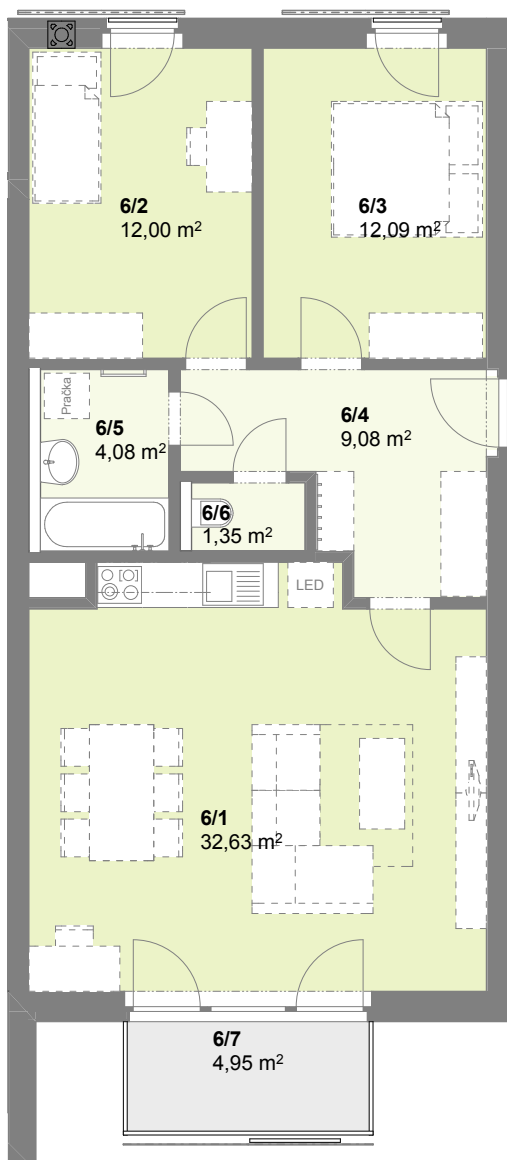

## Půdorys 2.NP

č. m.	Podlaží	Název místnosti	Plocha (m2)
6/1	2.np	Obývací pokoj	32,63
6/2	2.np	Pokoj	12,00
6/3	2.np	Pokoj	12,10
6/4	2.np	Chodba	9,08
6/5	2.np	Koupelna	4,08
6/6	2.np	WC	1,35
<b>obytná plocha bytu</b>			<b>71,24 m2</b>
6/7	2.np	Balkon	4,95
6/8	1.np	Sklep	1,58