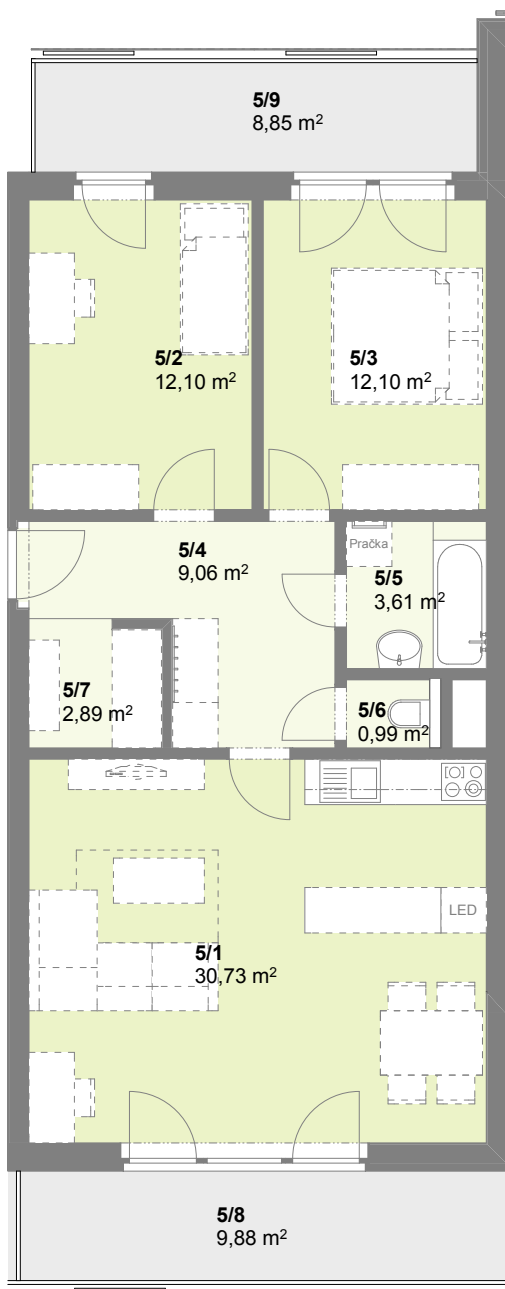

Půdorys 2.NP

č. m.	Podlaží	Název místnosti	Plocha (m2)
5/1	2.np	Obývací pokoj	30,73
5/2	2.np	Pokoj	12,10
5/3	2.np	Pokoj	12,10
5/4	2.np	Chodba	9,06
5/5	2.np	Koupelna	3,61
5/6	2.np	WC	0,99
5/7	2.np	Komora	2,90
obytná plocha bytu			71,49 m2
5/8	2.np	Balkon	9,89
5/9	2.np	Balkon	8,85
5/10	1.np	Sklep	1,55