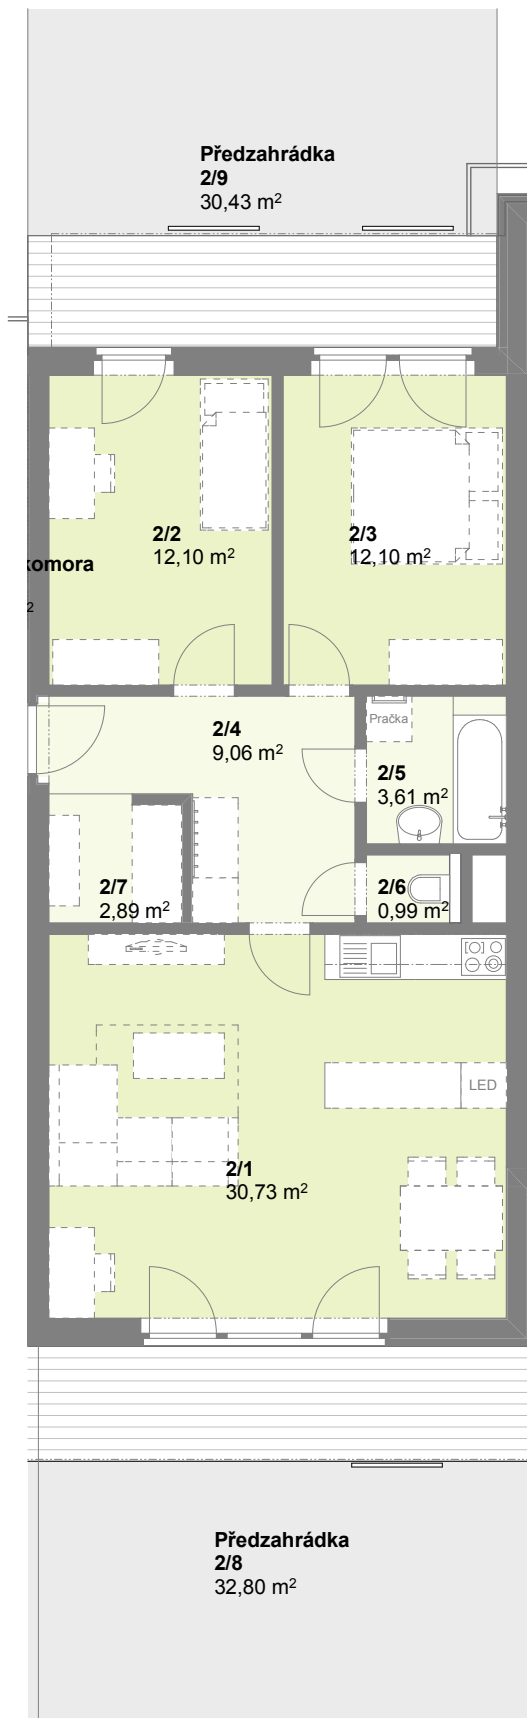

Půdorys 1.NP

č. m.	Podlaží	Název místnosti	Plocha (m2)
2/1	1.np	Obývací pokoj	30,73
2/2	1.np	Pokoj	12,10
2/3	1.np	Pokoj	12,10
2/4	1.np	Chodba	9,06
2/5	1.np	Koupelna	3,61
2/6	1.np	WC	0,99
2/7	1.np	Komora	2,90
obytná plocha bytu			71,49 m2
2/8	1.np	Předzahrádka	32,80
2/9	1.np	Předzahrádka	30,43
2/10	1.np	Sklep	1,55

J 2 3+kk

Dům byt č. kategorie

Obytný soubor **BAŽANTNICE**

doma Bažantnice s.r.o.

Plochy jednotlivých místností se mohou mírně lišit.
Vybavení bytu zobrazené čárkovaně není součástí nabídky.