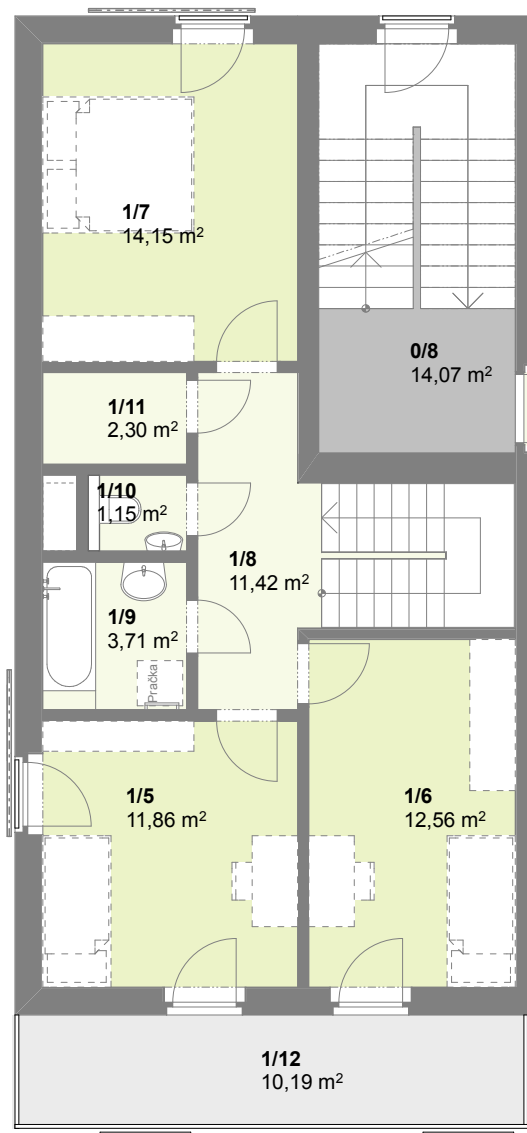

Půdorys 1.NP

Půdorys 2.NP

č. m.	Podlaží	Název místnosti	Plocha (m ²)
1/1	1.np	Obývací pokoj	30,18
1/2	1.np	Chodba	7,58
1/3	1.np	Koupelna	2,02
1/5	2.np	Pokoj	11,86
1/6	2.np	Pokoj	12,56
1/7	2.np	Pokoj	14,15
1/8	2.np	Chodba	11,42
1/9	2.np	Koupelna	3,71
1/10	2.np	WC	1,15
1/11	2.np	Komora	2,30
obytná plocha bytu			96,93 m²
1/4	1.np	Předzahrádka	77,80
1/12	2.np	Balkon	10,19
1/13	1.np	Sklep	1,55