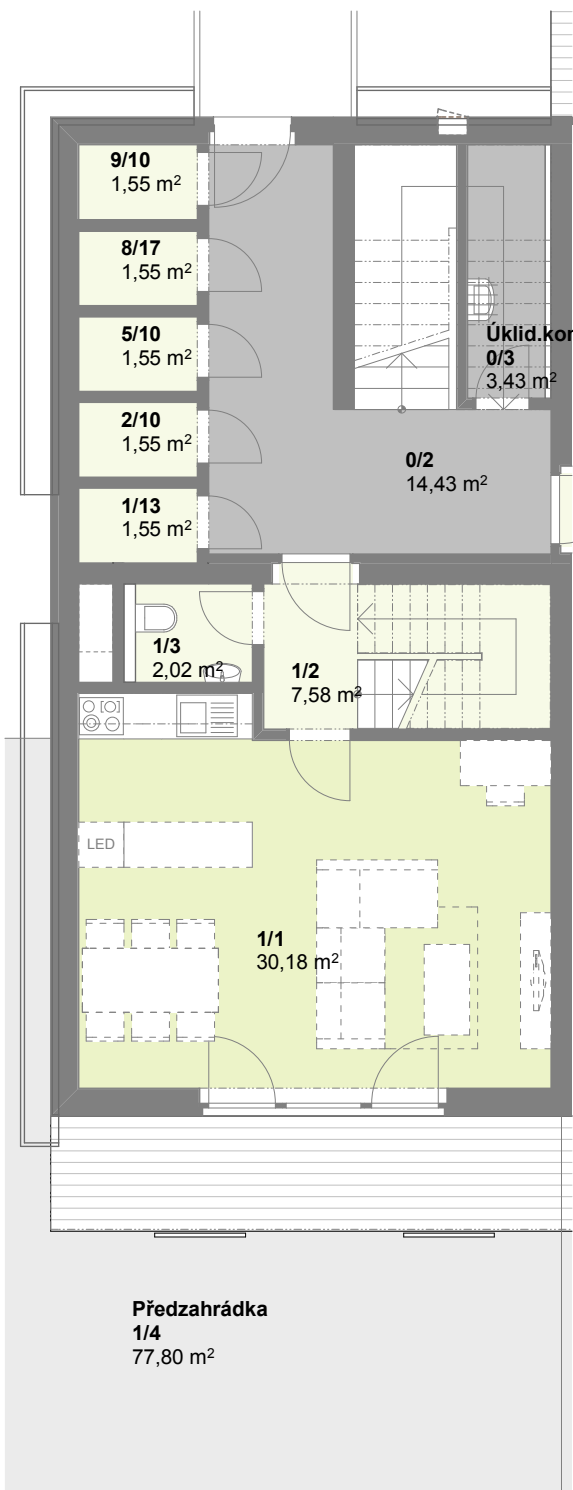

Půdorys 1.NP

Půdorys 2.NP

č. m.	Podlaží	Název místnosti	Plocha (m ²)
1/1	1.np	Obývací pokoj	30,18
1/2	1.np	Chodba	7,58
1/3	1.np	Koupelna	2,02
1/5	2.np	Pokoj	11,86
1/6	2.np	Pokoj	12,56
1/7	2.np	Pokoj	14,15
1/8	2.np	Chodba	11,42
1/9	2.np	Koupelna	3,71
1/10	2.np	WC	1,15
1/11	2.np	Komora	2,30
obytná plocha bytu			96,93 m²
1/4	1.np	Předzahrádka	77,80
1/12	2.np	Balkon	10,19
1/13	1.np	Sklep	1,55