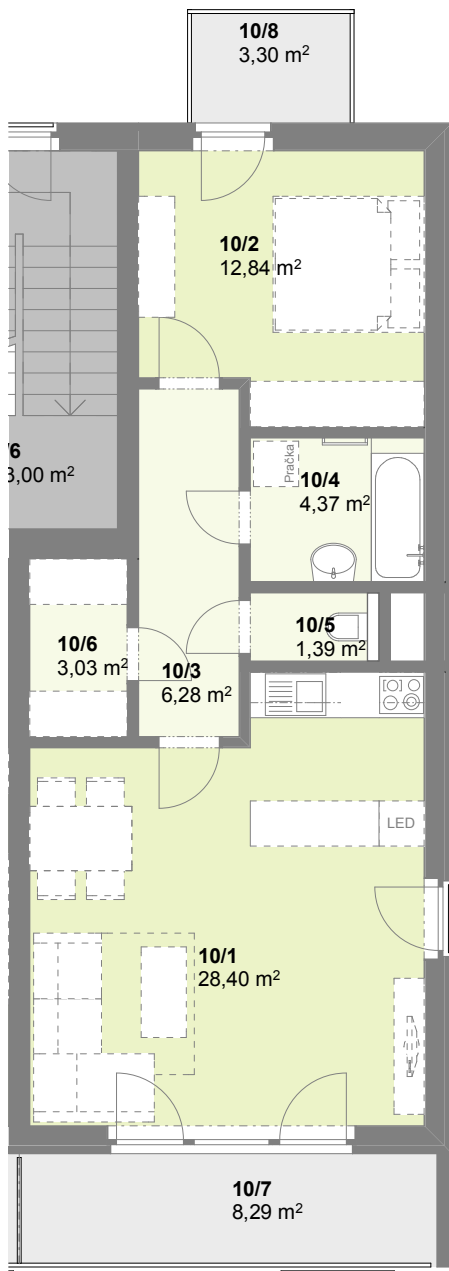

Půdorys 2.NP

č. m.	Podlaží	Název místnosti	Plocha (m ²)
10/1	2.np	Obývací pokoj	28,40
10/2	2.np	Pokoj	12,84
10/3	2.np	Chodba	6,28
10/4	2.np	Koupelna	4,37
10/5	2.np	WC	1,40
10/6	2.np	Komora	3,03
obytná plocha bytu			56,32 m²
10/7	2.np	Balkon	8,30
10/8	2.np	Balkon	3,30
10/9	1.np	Sklep	1,94

I 10 2+kk

Dům byt č. kategorie

Obytný soubor **BAŽANTNICE**

doma Bažantnice s.r.o.

Plochy jednotlivých místností se mohou mírně lišit.
Vybavení bytu zobrazené čárkovaně není součástí nabídky.