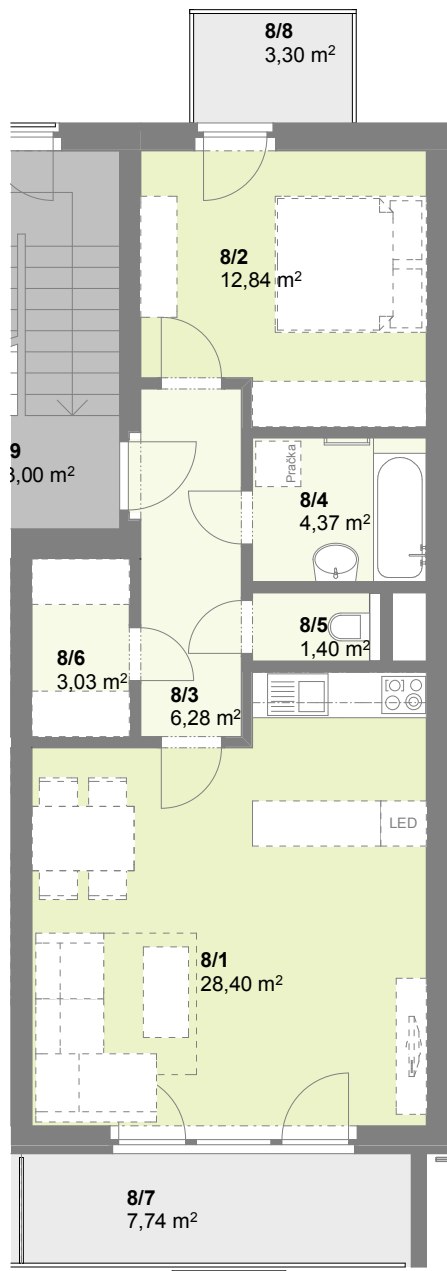

Půdorys 3.NP

č. m.	Podlaží	Název místnosti	Plocha (m <sup>2</sup> )
8/1	3.np	Obývací pokoj	28,40
8/2	3.np	Pokoj	12,84
8/3	3.np	Chodba	6,28
8/4	3.np	Koupelna	4,37
8/5	3.np	WC	1,40
8/6	3.np	Komora	3,03
<b>obytná plocha bytu</b>			<b>56,32 m<sup>2</sup></b>
8/7	3.np	Balkon	7,74
8/8	3.np	Balkon	3,30
8/9	1.np	Sklep	1,94

**I 8 2+kk**

Dům byt č. kategorie

Obytný soubor **BAŽANTNICE**

doma Bažantnice s.r.o.

Plochy jednotlivých místností se mohou mírně lišit.  
Vybavení bytu zobrazené čárkovaně není součástí nabídky.