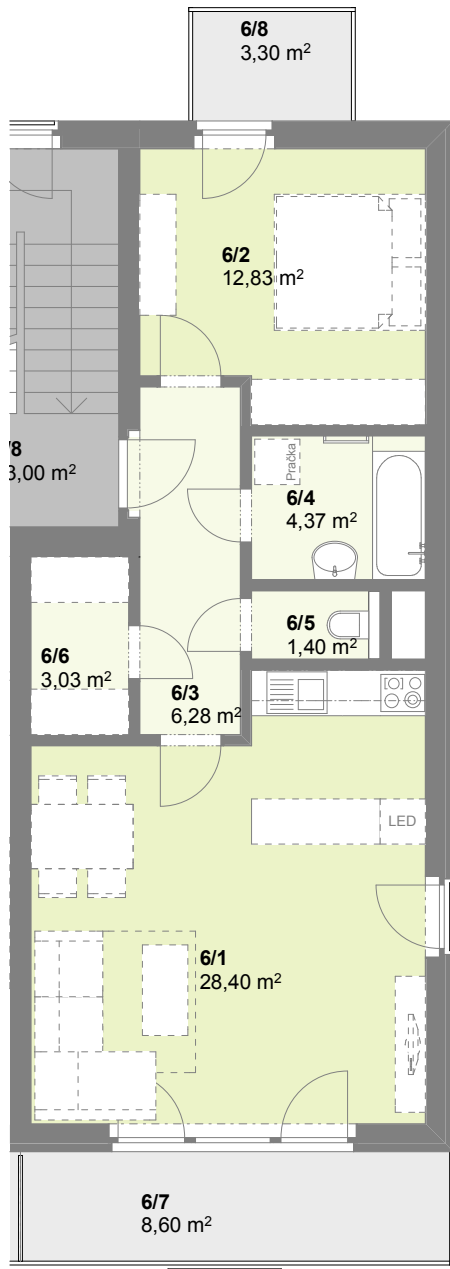

Půdorys 3.NP

č. m.	Podlaží	Název místnosti	Plocha (m ²)
6/1	3.np	Obývací pokoj	28,40
6/2	3.np	Pokoj	12,84
6/3	3.np	Chodba	6,28
6/4	3.np	Koupelna	4,37
6/5	3.np	WC	1,40
6/6	3.np	Komora	3,03
obytná plocha bytu			56,32 m²
6/7	3.np	Balkon	8,60
6/8	3.np	Balkon	3,30
6/9	1.np	Sklep	1,69

I 6 2+kk

Dům byt č. kategorie

Obytný soubor **BAŽANTNICE**

doma Bažantnice s.r.o.

Plochy jednotlivých místností se mohou mírně lišit.
Vybavení bytu zobrazené čárkovaně není součástí nabídky.