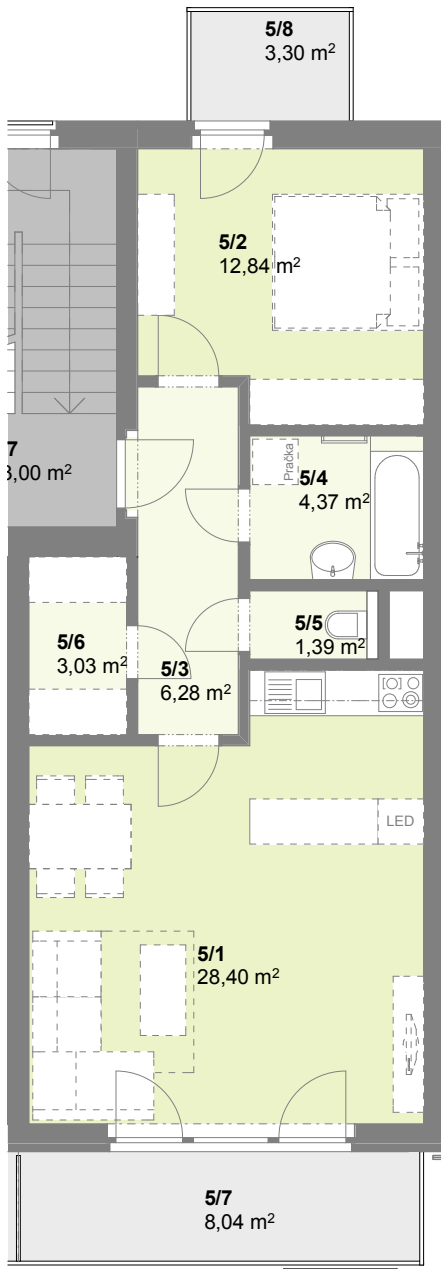

Půdorys 2.NP

č. m.	Podlaží	Název místnosti	Plocha (m ²)
5/1	2.np	Obývací pokoj	28,40
5/2	2.np	Pokoj	12,84
5/3	2.np	Chodba	6,28
5/4	2.np	Koupelna	4,37
5/5	2.np	WC	1,40
5/6	2.np	Komora	3,03
obytná plocha bytu			56,32 m²
5/7	2.np	Balkon	8,04
5/8	2.np	Balkon	3,30
5/9	1.np	Sklep	1,94

I 5 2+kk

Dům byt č. kategorie

Obytný soubor **BAŽANTNICE**

doma Bažantnice s.r.o.

Plochy jednotlivých místností se mohou mírně lišit.
Vybavení bytu zobrazené čárkovaně není součástí nabídky.