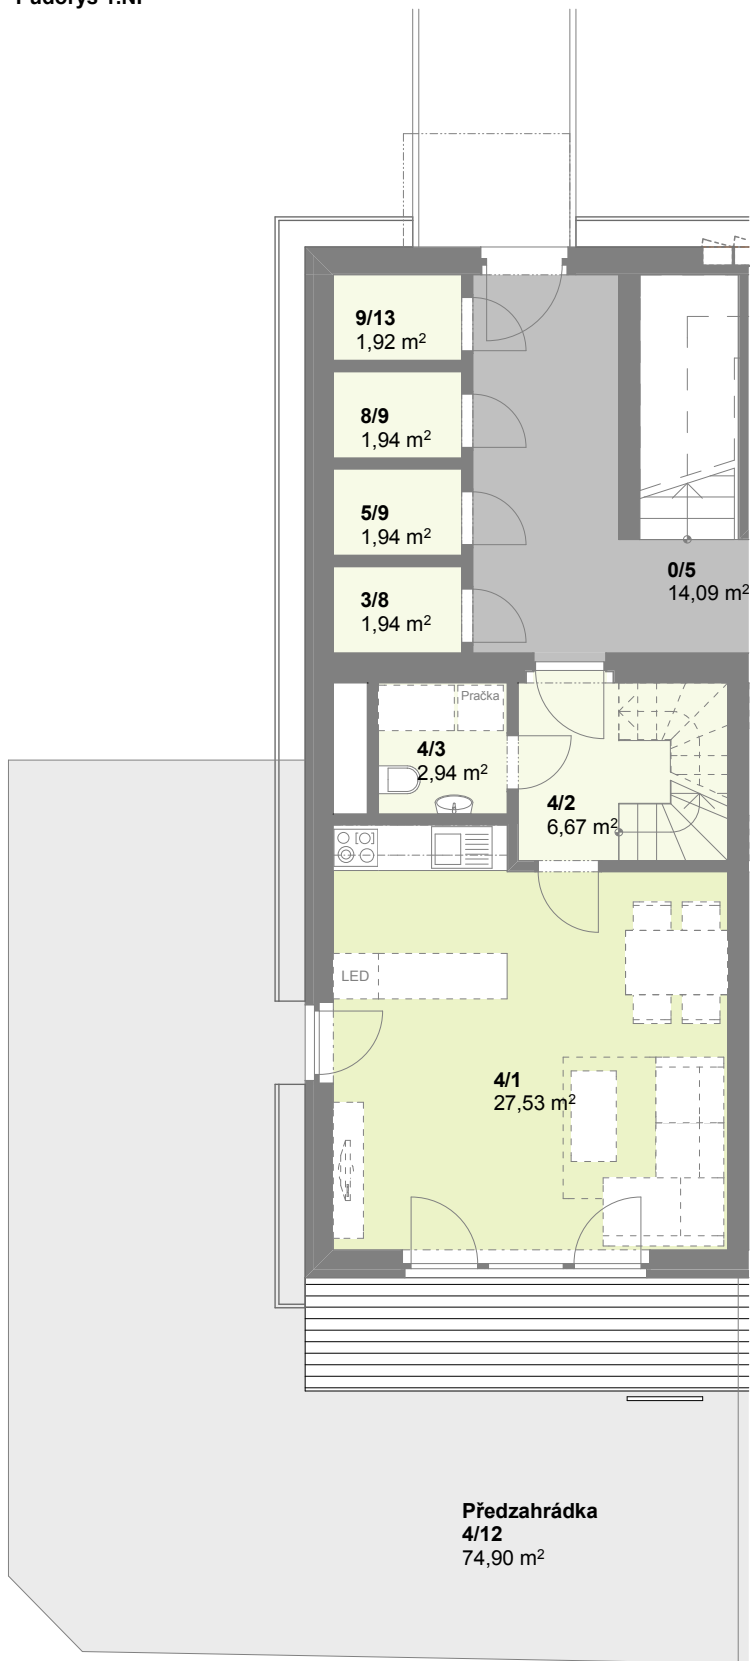

Půdorys 1.NP

Půdorys 2.NP

č. m.	Podlaží	Název místnosti	Plocha (m2)
4/1	1.np	Obývací pokoj	27,53
4/2	1.np	Chodba	6,67
4/3	1.np	WC	2,94
4/4	2.np	Pokoj	13,80
4/5	2.np	Pokoj	12,81
4/6	2.np	Pokoj	13,80
4/7	2.np	Chodba	8,98
4/8	2.np	Koupelna	3,91
4/9	2.np	Komora	1,53
<b>obytná plocha bytu</b>			<b>91,97 m2</b>
4/10	2.np	Balkon	3,47
4/11	2.np	Balkon	3,30
4/12	1.np	Předzahrádka	74,90
4/13	1.np	Sklep	3,85

**I 4 4+kk**

Dům byt č. kategorie

Obytný soubor **BAŽANTNICE**

doma Bažantnice s.r.o.

Plochy jednotlivých místností se mohou mírně lišit.  
Vybavení bytu zobrazené čárkovaně není součástí nabídky.