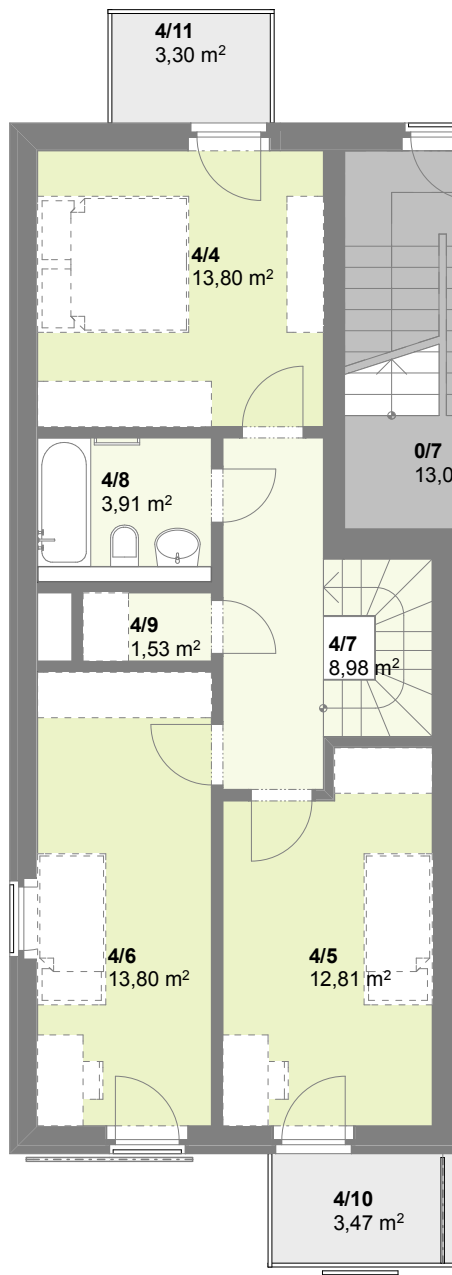

Půdorys 1.NP

Půdorys 2.NP

č. m.	Podlaží	Název místnosti	Plocha (m2)
4/1	1.np	Obývací pokoj	27,53
4/2	1.np	Chodba	6,67
4/3	1.np	WC	2,94
4/4	2.np	Pokoj	13,80
4/5	2.np	Pokoj	12,81
4/6	2.np	Pokoj	13,80
4/7	2.np	Chodba	8,98
4/8	2.np	Koupelna	3,91
4/9	2.np	Komora	1,53
<b>obytná plocha bytu</b>			<b>91,97 m2</b>
4/10	2.np	Balkon	3,47
4/11	2.np	Balkon	3,30
4/12	1.np	Předzahrádka	74,90
4/13	1.np	Sklep	3,85