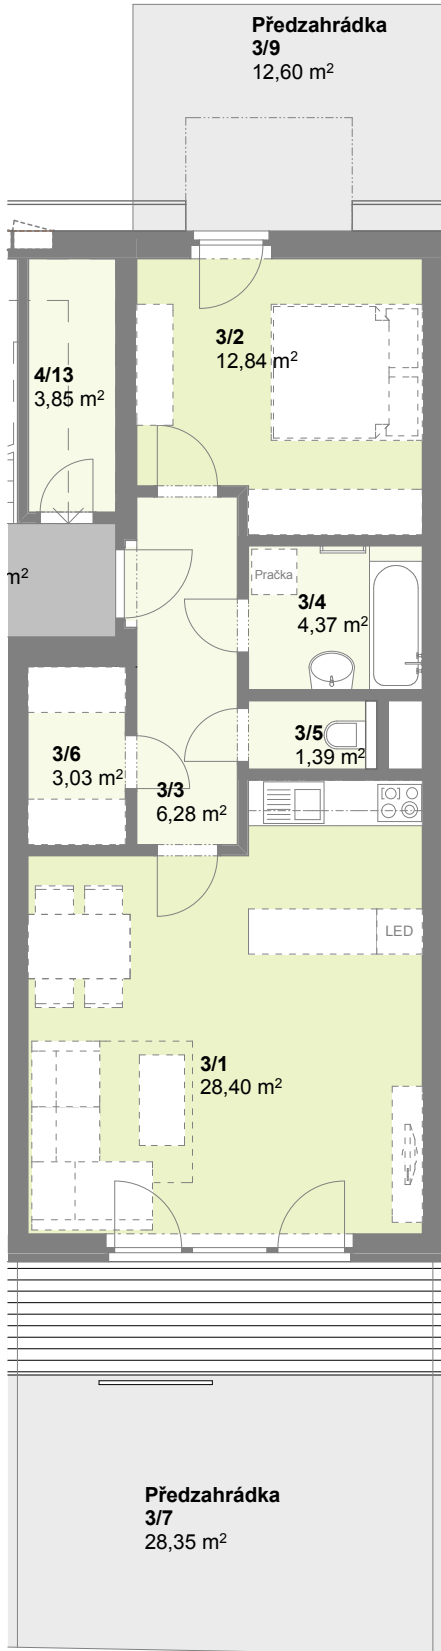

Půdorys 1.NP

č. m.	Podlaží	Název místnosti	Plocha (m ²)
3/1	1.np	Obývací pokoj	28,40
3/2	1.np	Pokoj	12,84
3/3	1.np	Chodba	6,28
3/4	1.np	Koupelna	4,37
3/5	1.np	WC	1,40
3/6	1.np	Komora	3,03
obytná plocha bytu			56,32 m²
3/7	1.np	Předzahrádka	28,35
3/8	1.np	Sklep	1,94
3/9	1.np	Předzahrádka	12,60

I 3 2+kk

Dům byt č. kategorie

Obytný soubor BAŽANTNICE

doma Bažantnice s.r.o.

Plochy jednotlivých místností se mohou mírně lišit.
Vybavení bytu zobrazené čárkovaně není součástí nabídky.