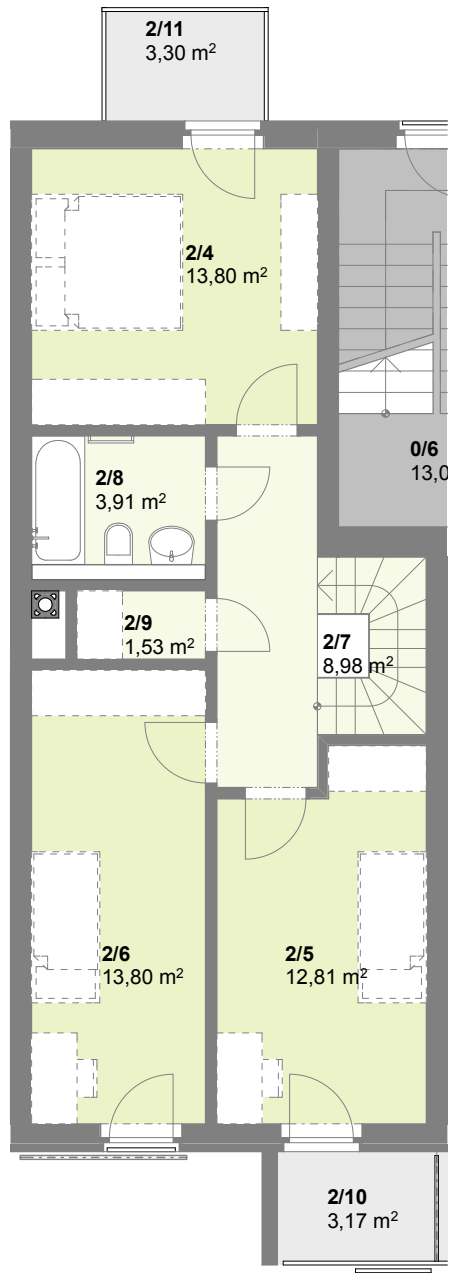

Půdorys 1.NP

Půdorys 2.NP

č. m.	Podlaží	Název místnosti	Plocha (m ²)
2/1	1.np	Obývací pokoj	27,53
2/2	1.np	Chodba	6,67
2/3	1.np	WC	2,94
2/4	2.np	Pokoj	13,80
2/5	2.np	Pokoj	12,81
2/6	2.np	Pokoj	13,80
2/7	2.np	Chodba	8,98
2/8	2.np	Koupelna	3,91
2/9	2.np	Komora	1,53
obytná plocha bytu			91,97 m²
2/10	2.np	Balkon	3,17
2/11	2.np	Balkon	3,30
2/12	1.np	Předzahrádka	28,90
2/13	1.np	Sklep	1,94