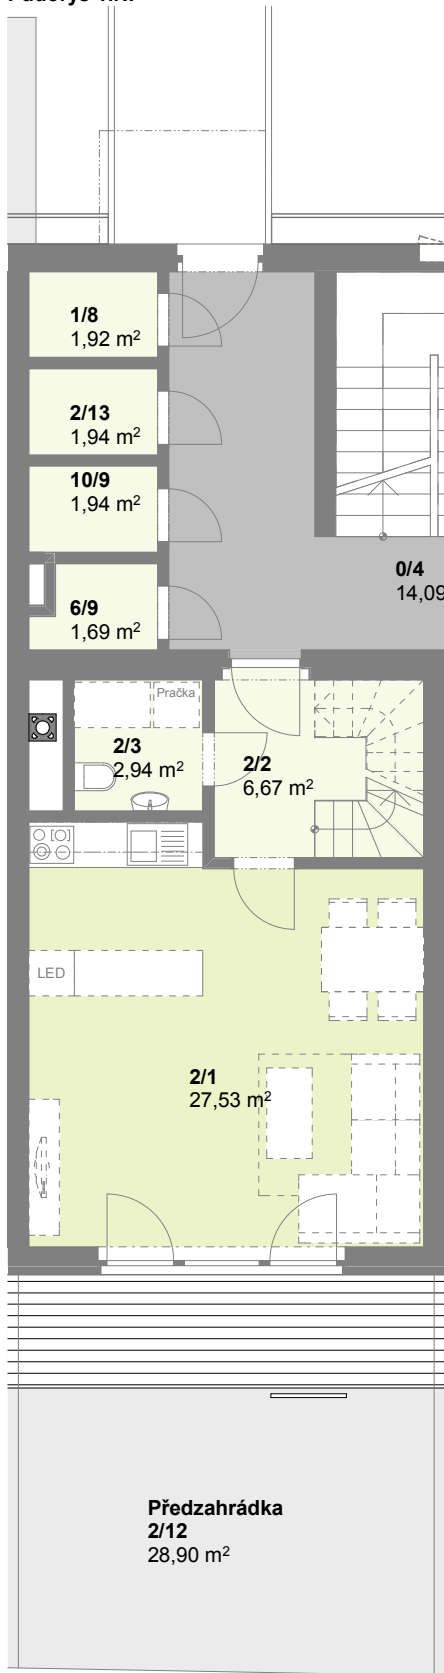

Půdorys 1.NP

Půdorys 2.NP

č. m.	Podlaží	Název místnosti	Plocha (m ²)
2/1	1.np	Obývací pokoj	27,53
2/2	1.np	Chodba	6,67
2/3	1.np	WC	2,94
2/4	2.np	Pokoj	13,80
2/5	2.np	Pokoj	12,81
2/6	2.np	Pokoj	13,80
2/7	2.np	Chodba	8,98
2/8	2.np	Koupelna	3,91
2/9	2.np	Komora	1,53
obytná plocha bytu			91,97 m²
2/10	2.np	Balkon	3,17
2/11	2.np	Balkon	3,30
2/12	1.np	Předzahrádka	28,90
2/13	1.np	Sklep	1,94

I 2 4+kk

Dům byt č. kategorie

Obytný soubor **BAŽANTNICE**

doma Bažantnice s.r.o.

Plochy jednotlivých místností se mohou mírně lišit.
Vybavení bytu zobrazené čárkovaně není součástí nabídky.