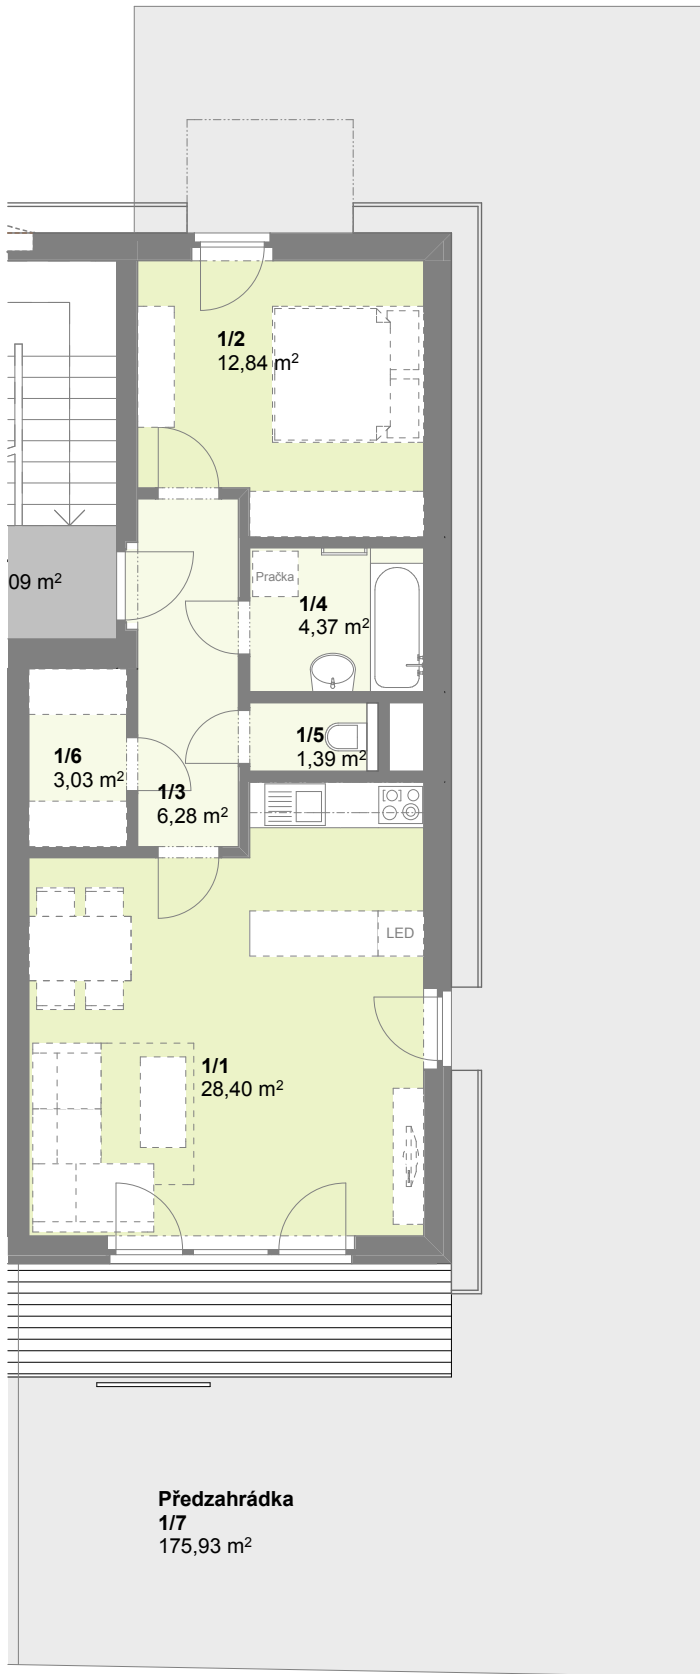

**Půdorys 1.NP**

č. m.	Podlaží	Název místnosti	Plocha (m2)
1/1	1.np	Obývací pokoj	28,40
1/2	1.np	Pokoj	12,84
1/3	1.np	Chodba	6,28
1/4	1.np	Koupelna	4,37
1/5	1.np	WC	1,40
1/6	1.np	Komora	3,03
<b>obytná plocha bytu</b>			<b>56,32 m2</b>
1/7	1.np	Předzahrádka	175,93
1/8	1.np	Sklep	1,92