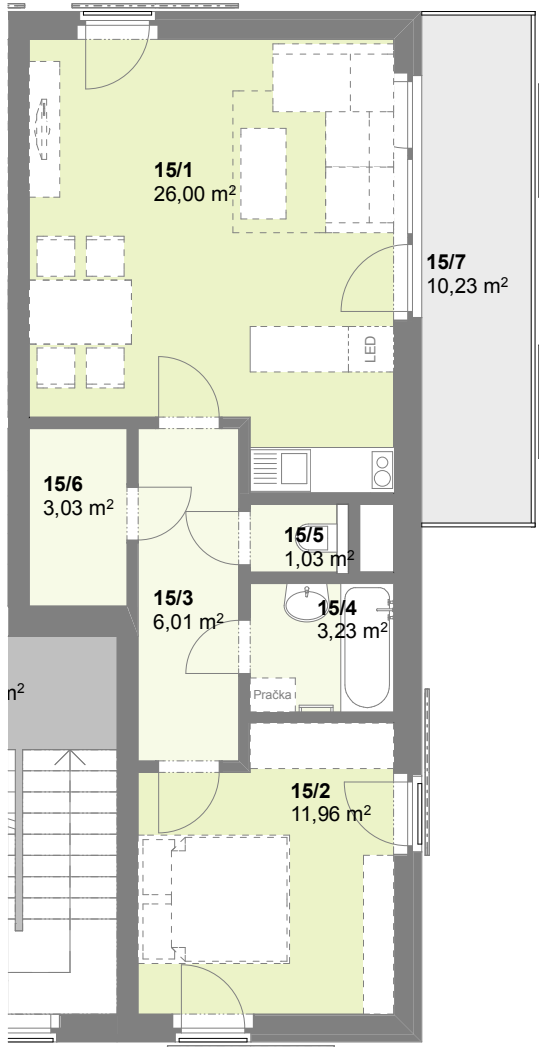

Půdorys 2.NP

č. m.	Podlaží	Název místnosti	Plocha (m2)
15/1	2.np	Obývací pokoj	26,00
15/2	2.np	Pokoj	11,96
15/3	2.np	Chodba	6,01
15/4	2.np	Koupelna	3,23
15/5	2.np	WC	1,04
15/6	2.np	Komora	3,03
<b>obytná plocha bytu</b>			<b>51,27 m2</b>
15/7	2.np	Balkon	10,23
15/8	1.np	Sklep	3,85