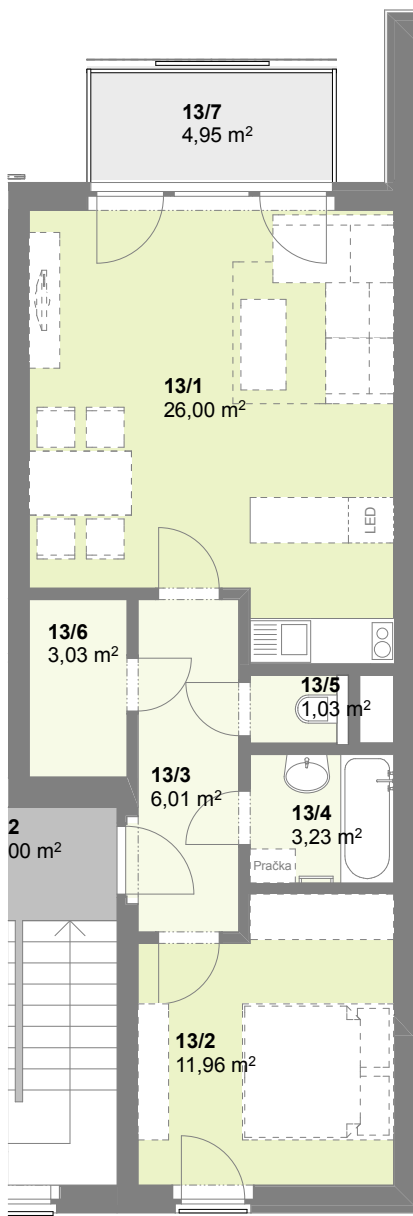

Půdorys 3.NP

č. m.	Podlaží	Název místnosti	Plocha (m2)
13/1	3.np	Obývací pokoj	26,00
13/2	3.np	Pokoj	11,96
13/3	3.np	Chodba	6,01
13/4	3.np	Koupelna	3,23
13/5	3.np	WC	1,04
13/6	3.np	Komora	3,03
obytná plocha bytu			51,27 m2
13/7	3.np	Balkon	4,95
13/8	1.np	Sklep	2,32

H 13 2+kk

Dům byt č. kategorie

Obytný soubor **BAŽANTNICE**

doma Bažantnice s.r.o.

Plochy jednotlivých místností se mohou mírně lišit.
Vybavení bytu zobrazené čárkovaně není součástí nabídky.