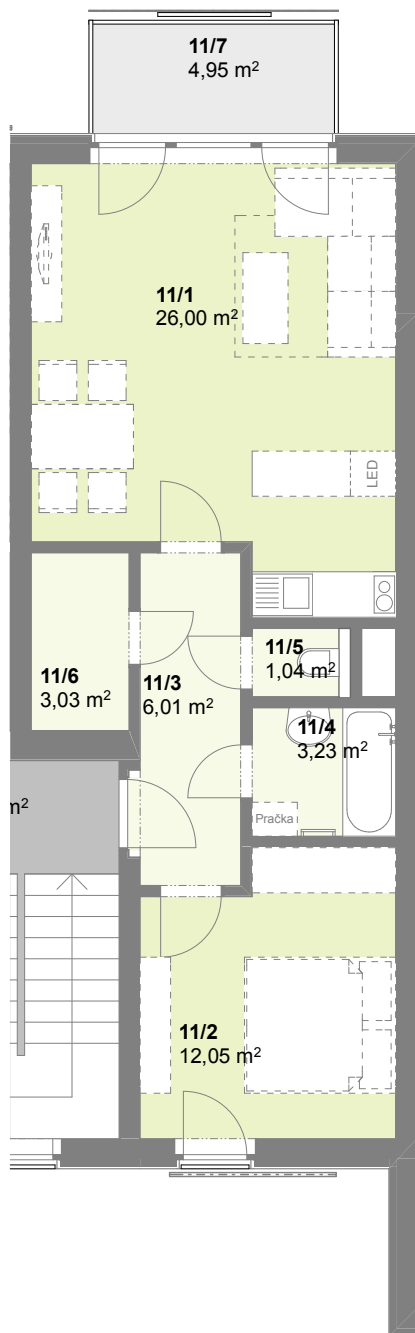

Půdorys 3.NP

č. m.	Podlaží	Název místnosti	Plocha (m2)
11/1	3.np	Obývací pokoj	26,00
11/2	3.np	Pokoj	12,05
11/3	3.np	Chodba	6,01
11/4	3.np	Koupelna	3,23
11/5	3.np	WC	1,04
11/6	3.np	Komora	3,03
<b>obytná plocha bytu</b>			<b>51,36 m2</b>
11/7	3.np	Balkon	4,95
11/8	1.np	Sklep	2,32