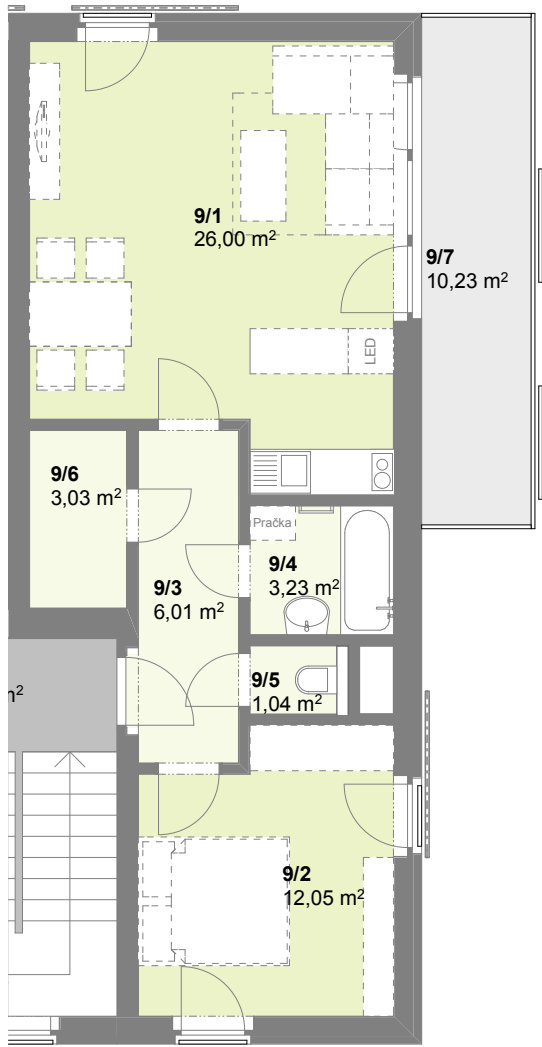

Půdorys 3.NP

č. m.	Podlaží	Název místnosti	Plocha (m2)
9/1	3.np	Obývací pokoj	26,00
9/2	3.np	Pokoj	12,05
9/3	3.np	Chodba	6,01
9/4	3.np	Koupelna	3,23
9/5	3.np	WC	1,04
9/6	3.np	Komora	3,03
<b>obytná plocha bytu</b>			<b>51,36 m2</b>
9/7	3.np	Balkon	10,23
9/8	1.np	Sklep	2,32

**H 9 2+kk**

Dům byt č. kategorie

Obytný soubor **BAŽANTNICE**

doma Bažantnice s.r.o.

Plochy jednotlivých místností se mohou mírně lišit.  
Vybavení bytu zobrazené čárkovaně není součástí nabídky.