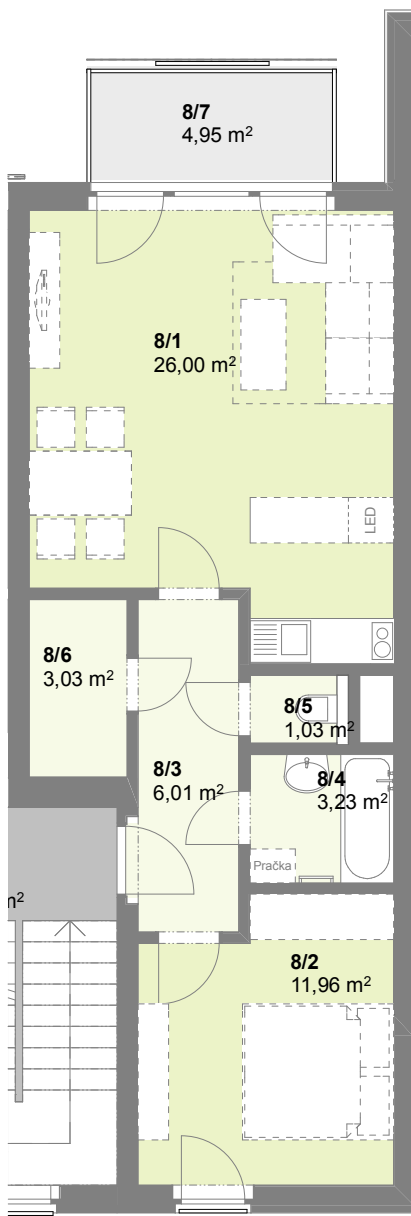

## Půdorys 2.NP

č. m.	Podlaží	Název místnosti	Plocha (m2)
8/1	2.np	Obývací pokoj	26,00
8/2	2.np	Pokoj	11,96
8/3	2.np	Chodba	6,01
8/4	2.np	Koupelna	3,23
8/5	2.np	WC	1,04
8/6	2.np	Komora	3,03
<b>obytná plocha bytu</b>			<b>51,27 m2</b>
8/7	2.np	Balkon	4,95
8/8	1.np	Sklep	2,32

**H 8 2+kk**

Dům byt č. kategorie

Obytný soubor **BAŽANTNICE**

doma Bažantnice s.r.o.

Plochy jednotlivých místností se mohou mírně lišit.  
Vybavení bytu zobrazené čárkovaně není součástí nabídky.