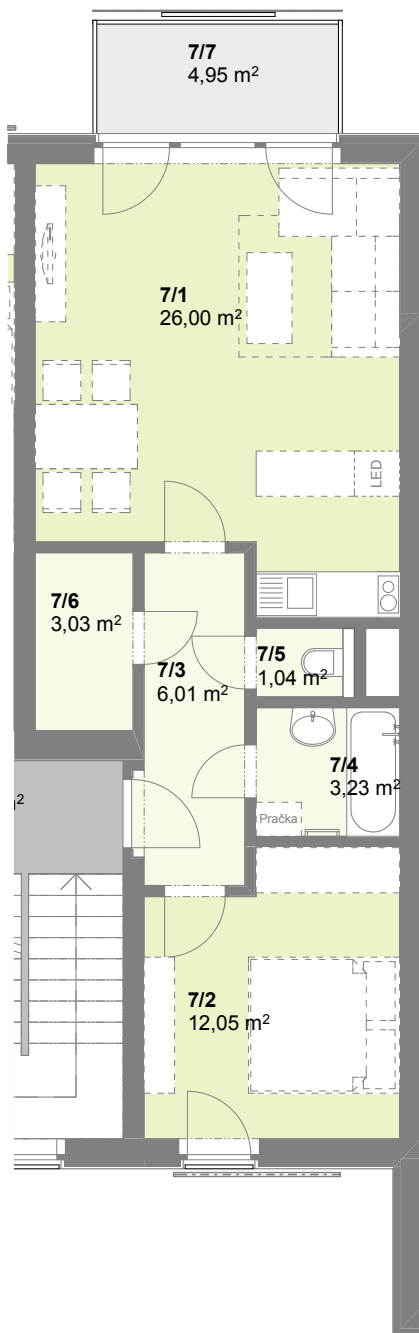

Půdorys 2.NP

č. m.	Podlaží	Název místnosti	Plocha (m2)
7/1	2.np	Obývací pokoj	26,00
7/2	2.np	Pokoj	12,05
7/3	2.np	Chodba	6,01
7/4	2.np	Koupelna	3,23
7/5	2.np	WC	1,04
7/6	2.np	Komora	3,03
obytná plocha bytu			51,36 m2
7/7	2.np	Balkon	4,95
7/8	1.np	Sklep	2,32

H 7 2+kk

Dům byt č. kategorie

Obytný soubor **BAŽANTNICE**

doma Bažantnice s.r.o.

Plochy jednotlivých místností se mohou mírně lišit.
Vybavení bytu zobrazené čárkovaně není součástí nabídky.