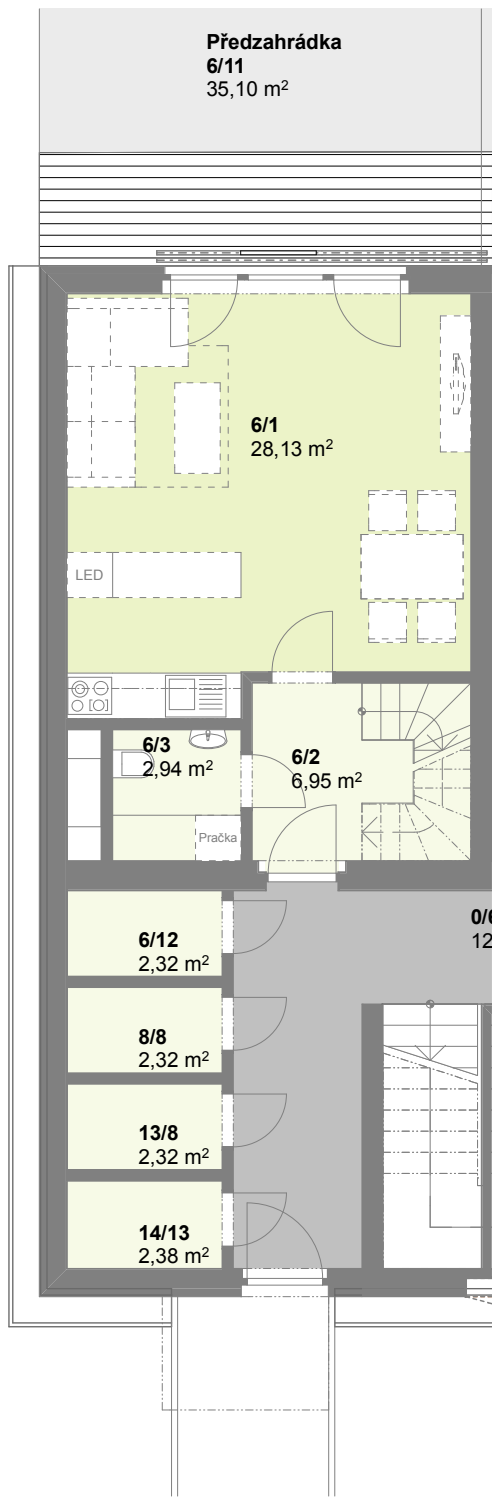

Půdorys 1.NP

Půdorys 2.NP

č. m.	Podlaží	Název místnosti	Plocha (m ²)
6/1	1.np	Obývací pokoj	28,13
6/2	1.np	Chodba	6,95
6/3	1.np	Koupelna	2,94
6/4	2.np	Pokoj	12,98
6/5	2.np	Pokoj	14,40
6/6	2.np	Pokoj	14,24
6/7	2.np	Chodba	9,03
6/8	2.np	Koupelna	4,08
6/9	2.np	Komora	1,62
obytná plocha bytu			94,37 m²
6/10	2.np	Balkon	3,30
6/11	1.np	Předzahrádka	35,10
6/12	1.np	Sklep	2,32

H 6 4+kk

Dům byt č. kategorie

Obytný soubor **BAŽANTNICE**

doma Bažantnice s.r.o.

Plochy jednotlivých místností se mohou mírně lišit.
Vybavení bytu zobrazené čárkovaně není součástí nabídky.