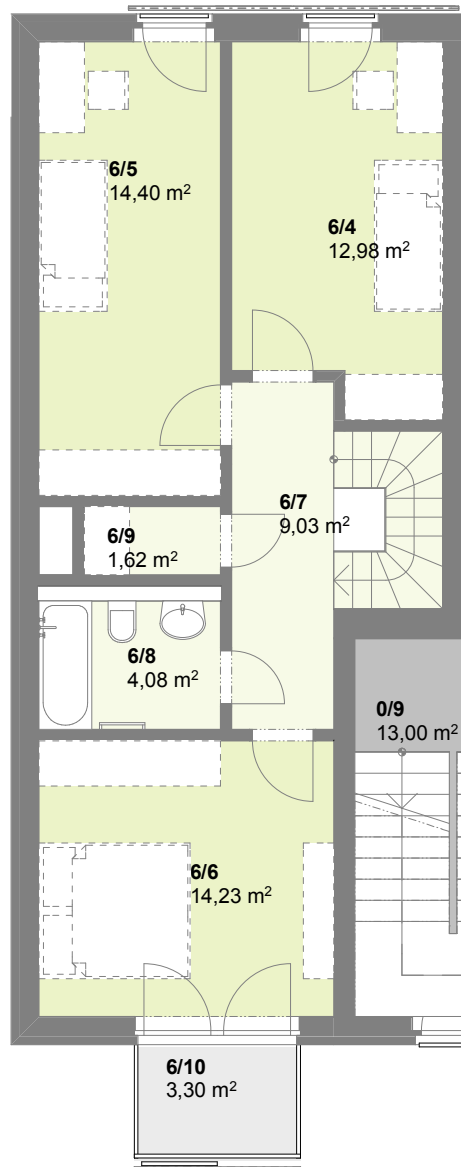

Půdorys 1.NP

Půdorys 2.NP

č. m.	Podlaží	Název místnosti	Plocha (m ²)
6/1	1.np	Obývací pokoj	28,13
6/2	1.np	Chodba	6,95
6/3	1.np	Koupelna	2,94
6/4	2.np	Pokoj	12,98
6/5	2.np	Pokoj	14,40
6/6	2.np	Pokoj	14,24
6/7	2.np	Chodba	9,03
6/8	2.np	Koupelna	4,08
6/9	2.np	Komora	1,62
obytná plocha bytu			94,37 m²
6/10	2.np	Balkon	3,30
6/11	1.np	Předzahrádka	35,10
6/12	1.np	Sklep	2,32