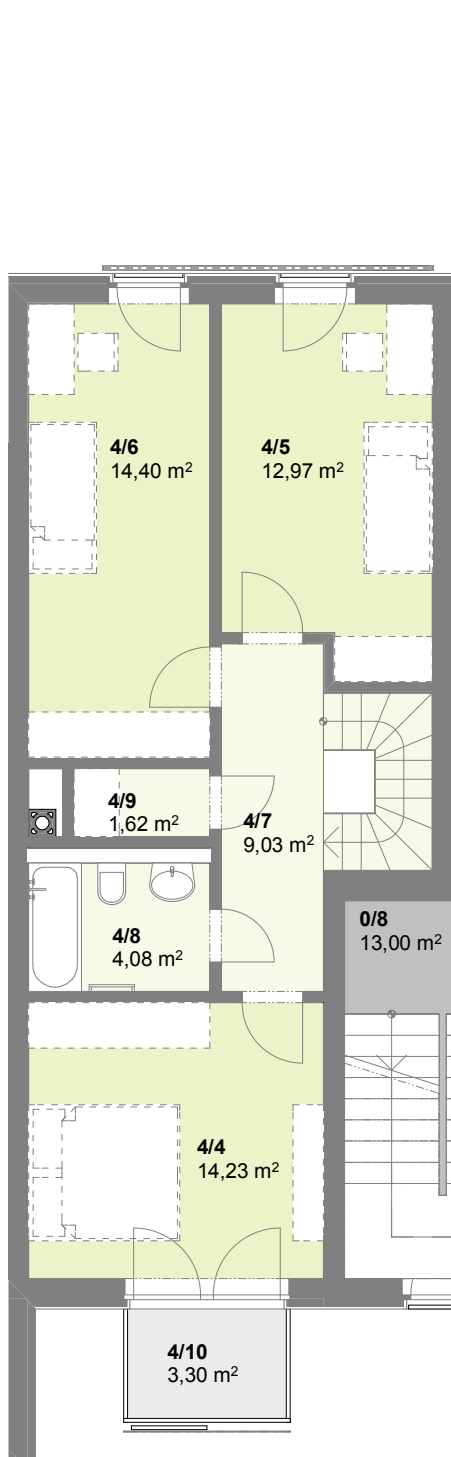

Půdorys 1.NP

Půdorys 2.NP

č. m.	Podlaží	Název místnosti	Plocha (m <sup>2</sup> )
4/1	1.np	Obývací pokoj	28,13
4/2	1.np	Chodba	6,95
4/3	1.np	Koupelna	2,94
4/4	2.np	Pokoj	14,24
4/5	2.np	Pokoj	12,98
4/6	2.np	Pokoj	14,40
4/7	2.np	Chodba	9,03
4/8	2.np	Koupelna	4,08
4/9	2.np	Komora	1,62
<b>obytná plocha bytu</b>			<b>94,37 m<sup>2</sup></b>
4/10	2.np	Balkon	3,30
4/11	1.np	Předzahrádka	35,28
4/12	1.np	Sklep	2,32

**H 4 4+kk**

Dům byt č. kategorie

Obytný soubor **BAŽANTNICE**

doma Bažantnice s.r.o.

Plochy jednotlivých místností se mohou mírně lišit.  
Vybavení bytu zobrazené čárkovaně není součástí nabídky.