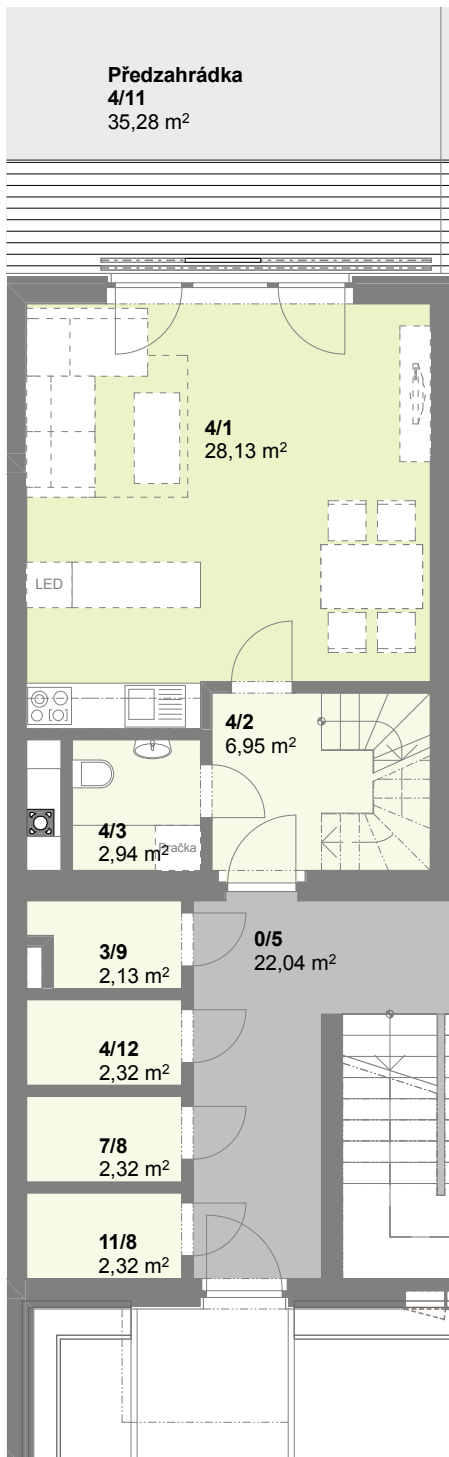

Půdorys 1.NP

Půdorys 2.NP

č. m.	Podlaží	Název místnosti	Plocha (m <sup>2</sup> )
4/1	1.np	Obývací pokoj	28,13
4/2	1.np	Chodba	6,95
4/3	1.np	Koupelna	2,94
4/4	2.np	Pokoj	14,24
4/5	2.np	Pokoj	12,98
4/6	2.np	Pokoj	14,40
4/7	2.np	Chodba	9,03
4/8	2.np	Koupelna	4,08
4/9	2.np	Komora	1,62
<b>obytná plocha bytu</b>			<b>94,37 m<sup>2</sup></b>
4/10	2.np	Balkon	3,30
4/11	1.np	Předzahrádka	35,28
4/12	1.np	Sklep	2,32