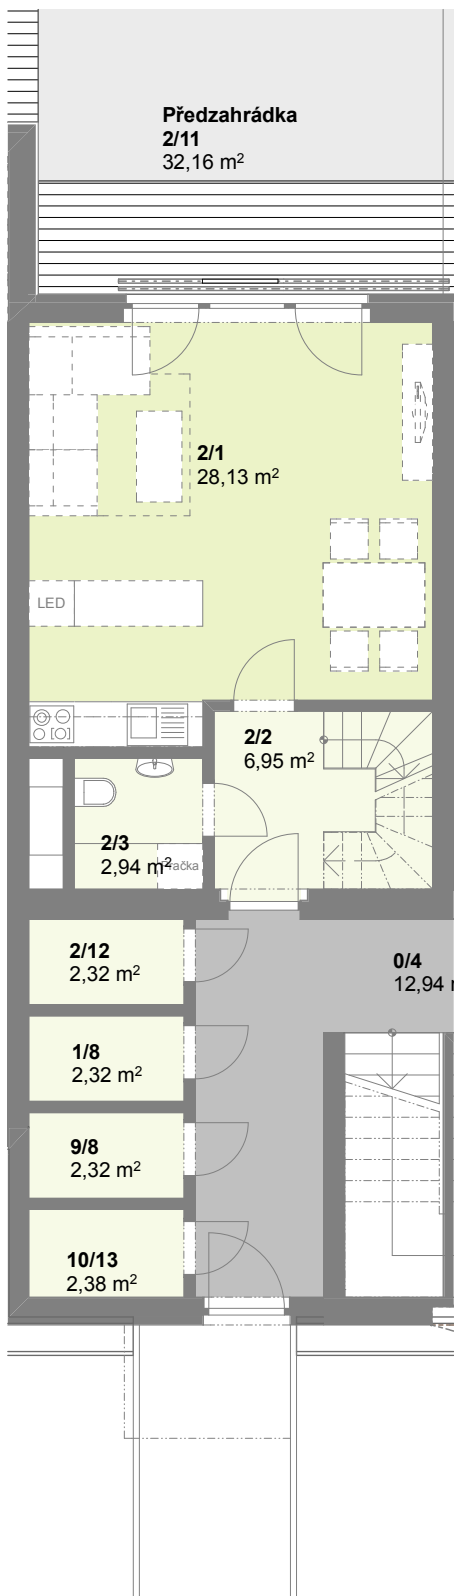

Půdorys 1.NP

Půdorys 2.NP

č. m.	Podlaží	Název místnosti	Plocha (m ²)
2/1	1.np	Obývací pokoj	28,13
2/2	1.np	Chodba	6,95
2/3	1.np	Koupelna	2,94
2/4	2.np	Pokoj	14,24
2/5	2.np	Pokoj	12,98
2/6	2.np	Pokoj	14,40
2/7	2.np	Chodba	9,03
2/8	2.np	Koupelna	4,08
2/9	2.np	Komora	1,62
obytná plocha bytu			94,37 m²
2/10	2.np	Balkon	3,30
2/11	1.np	Předzahrádka	32,16
2/12	1.np	Sklep	2,32

H 2 4+kk

Dům byt č. kategorie

Obytný soubor **BAŽANTNICE**

doma Bažantnice s.r.o.

Plochy jednotlivých místností se mohou mírně lišit.
Vybavení bytu zobrazené čárkovaně není součástí nabídky.