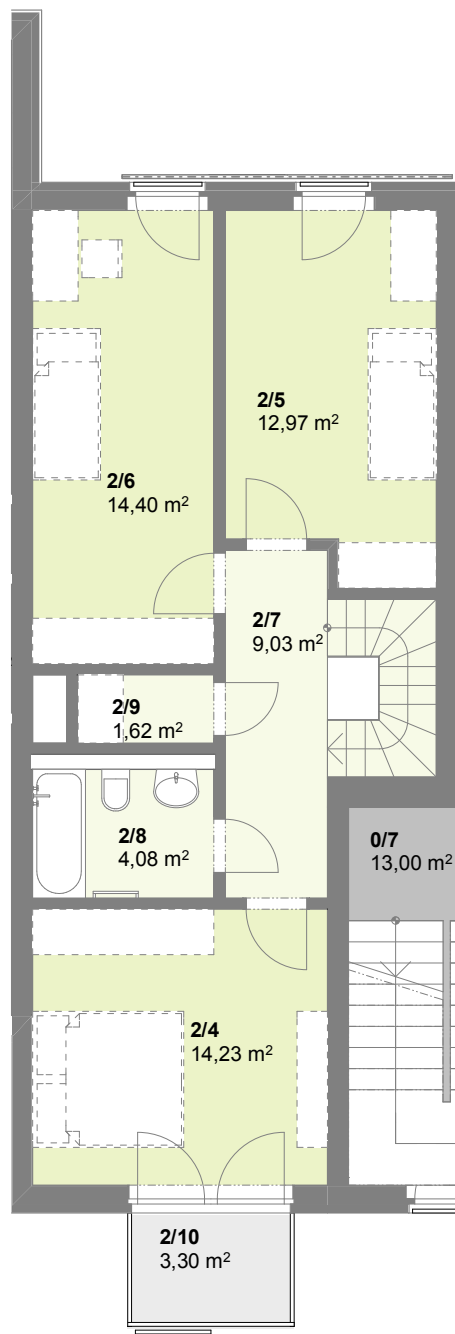

Půdorys 1.NP

Půdorys 2.NP

č. m.	Podlaží	Název místnosti	Plocha (m ²)
2/1	1.np	Obývací pokoj	28,13
2/2	1.np	Chodba	6,95
2/3	1.np	Koupelna	2,94
2/4	2.np	Pokoj	14,24
2/5	2.np	Pokoj	12,98
2/6	2.np	Pokoj	14,40
2/7	2.np	Chodba	9,03
2/8	2.np	Koupelna	4,08
2/9	2.np	Komora	1,62
obytná plocha bytu			94,37 m²
2/10	2.np	Balkon	3,30
2/11	1.np	Předzahrádka	32,16
2/12	1.np	Sklep	2,32

H 2 4+kk

Dům byt č. kategorie

Obytný soubor **BAŽANTNICE**

doma Bažantnice s.r.o.

Plochy jednotlivých místností se mohou mírně lišit.
Vybavení bytu zobrazené čárkovaně není součástí nabídky.