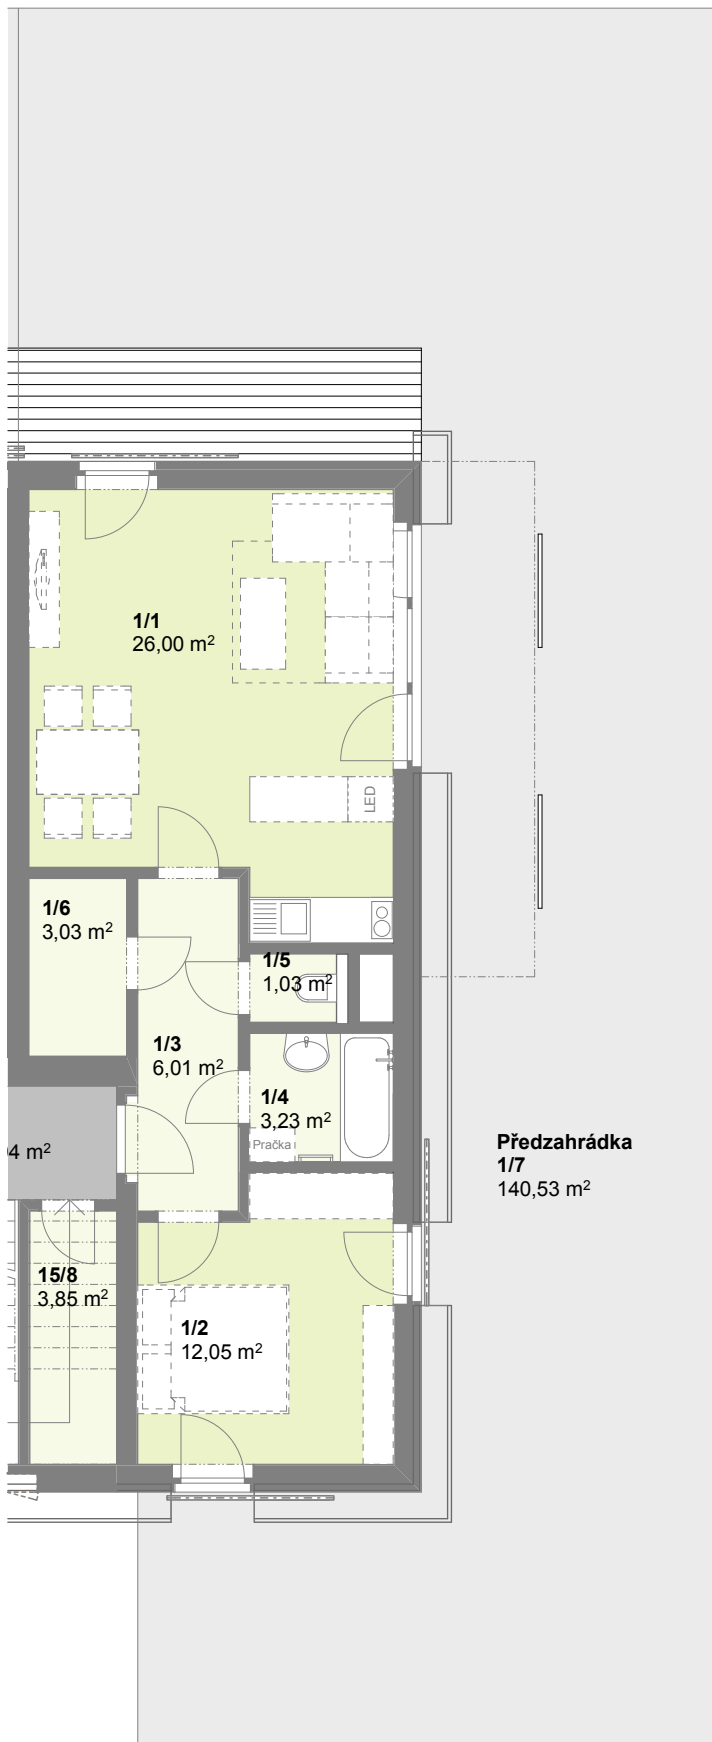

Půdorys 1.NP

č. m.	Podlaží	Název místnosti	Plocha (m2)
1/1	1.np	Obývací pokoj	26,00
1/2	1.np	Pokoj	12,05
1/3	1.np	Chodba	6,01
1/4	1.np	Koupelna	3,23
1/5	1.np	WC	1,04
1/6	1.np	Komora	3,03
obytná plocha bytu			51,36 m2
1/7	1.np	Předzahrádka	140,53
1/8	1.np	Sklep	2,32

H 1 2+kk

Dům byt č. kategorie

Obytný soubor **BAŽANTNICE**

doma Bažantnice s.r.o.

Plochy jednotlivých místností se mohou mírně lišit.
Vybavení bytu zobrazené čárkovaně není součástí nabídky.