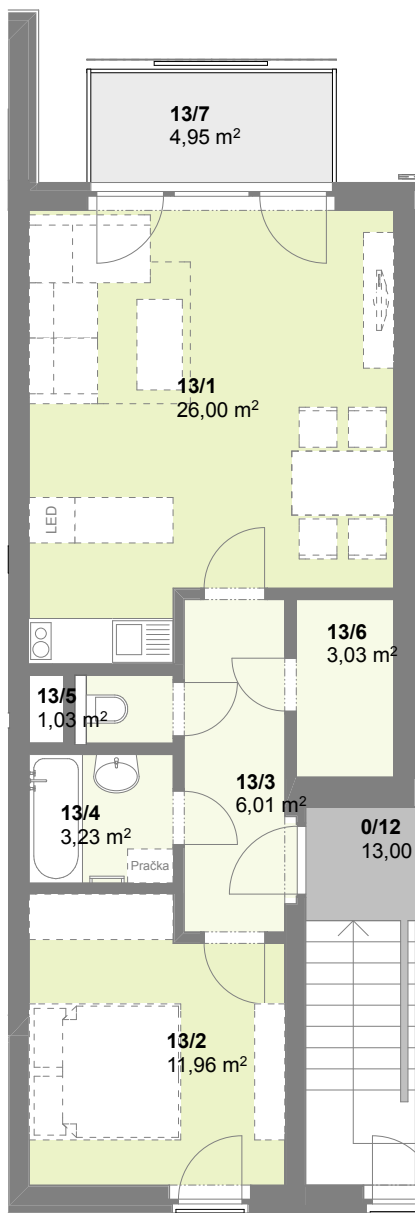

Půdorys 3.NP

č. m.	Podlaží	Název místnosti	Plocha (m2)
13/1	3.np	Obývací pokoj	26,00
13/2	3.np	Pokoj	11,96
13/3	3.np	Chodba	6,01
13/4	3.np	Koupelna	3,23
13/5	3.np	WC	1,04
13/6	3.np	Komora	3,03
obytná plocha bytu			51,27 m2
13/7	3.np	Balkon	4,95
13/8	1.np	Sklep	2,32