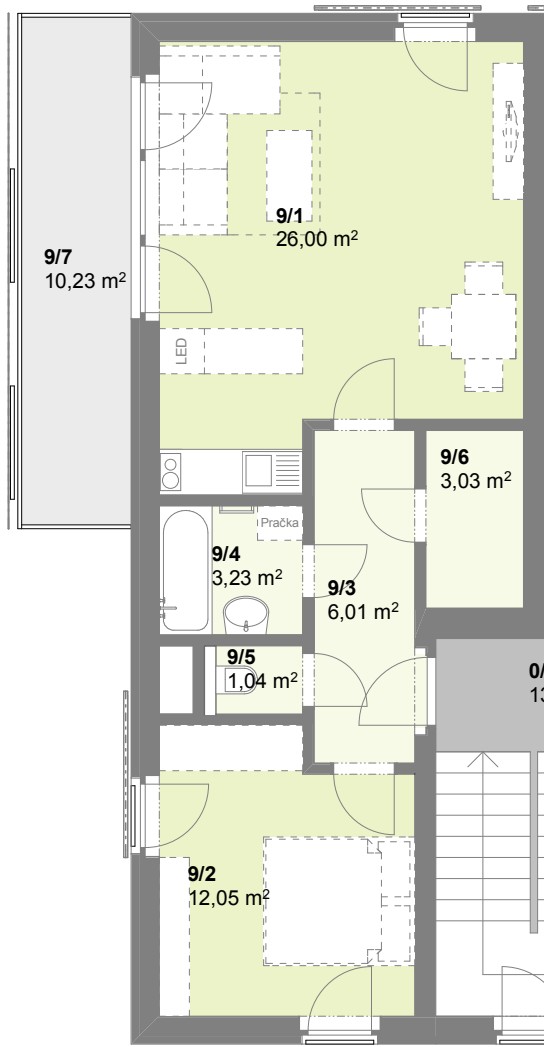

Půdorys 3.NP

č. m.	Podlaží	Název místnosti	Plocha (m <sup>2</sup> )
9/1	3.np	Obývací pokoj	26,00
9/2	3.np	Pokoj	12,05
9/3	3.np	Chodba	6,01
9/4	3.np	Koupelna	3,23
9/5	3.np	WC	1,04
9/6	3.np	Komora	3,03
<b>obytná plocha bytu</b>			<b>51,36 m<sup>2</sup></b>
9/7	3.np	Balkon	10,23
9/8	1.np	Sklep	2,32

**G 9 2+kk**

Dům byt č. kategorie

Obytný soubor **BAŽANTNICE**  
doma Bažantnice s.r.o.

Plochy jednotlivých místností se mohou mírně lišit.  
Vybavení bytu zobrazené čárkovaně není součástí nabídky.