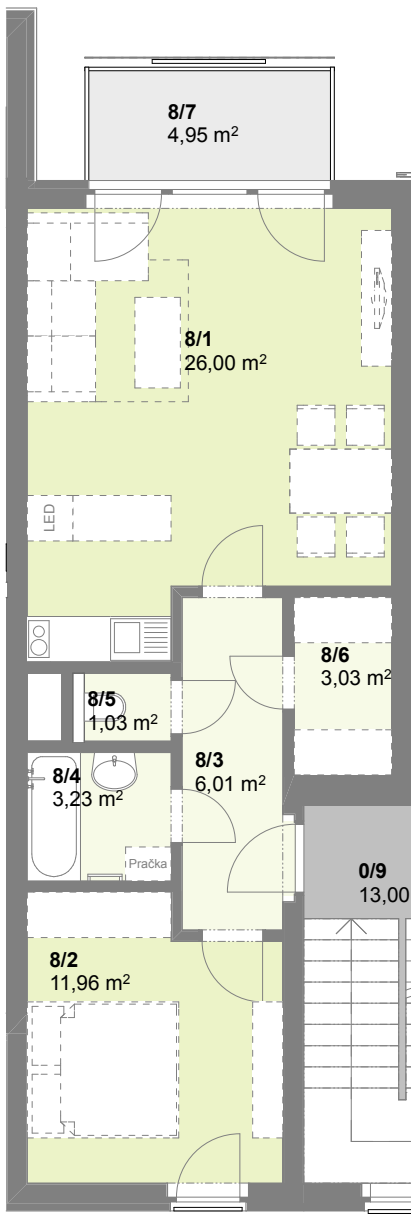

Půdorys 2.NP

č. m.	Podlaží	Název místnosti	Plocha (m <sup>2</sup> )
8/1	2.np	Obývací pokoj	26,00
8/2	2.np	Pokoj	11,96
8/3	2.np	Chodba	6,01
8/4	2.np	Koupelna	3,23
8/5	2.np	WC	1,04
8/6	2.np	Komora	3,03
<b>obytná plocha bytu</b>			<b>51,27 m<sup>2</sup></b>
8/7	2.np	Balkon	4,95
8/8	1.np	Sklep	2,32