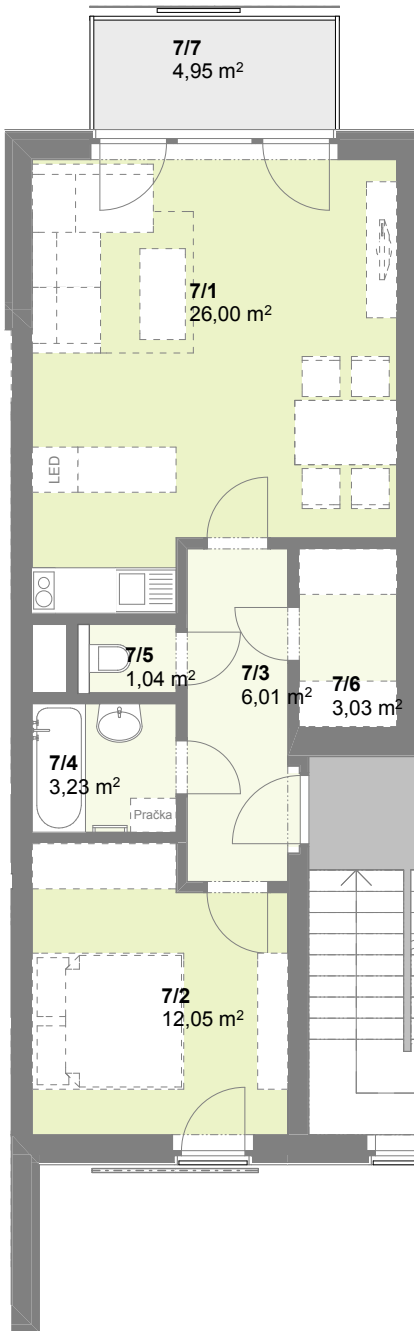

Půdorys 2.NP

č. m.	Podlaží	Název místnosti	Plocha (m2)
7/1	2.np	Obývací pokoj	26,00
7/2	2.np	Pokoj	12,05
7/3	2.np	Chodba	6,01
7/4	2.np	Koupelna	3,23
7/5	2.np	WC	1,04
7/6	2.np	Komora	3,03
obytná plocha bytu			51,36 m2
7/7	2.np	Balkon	4,95
7/8	1.np	Sklep	2,32