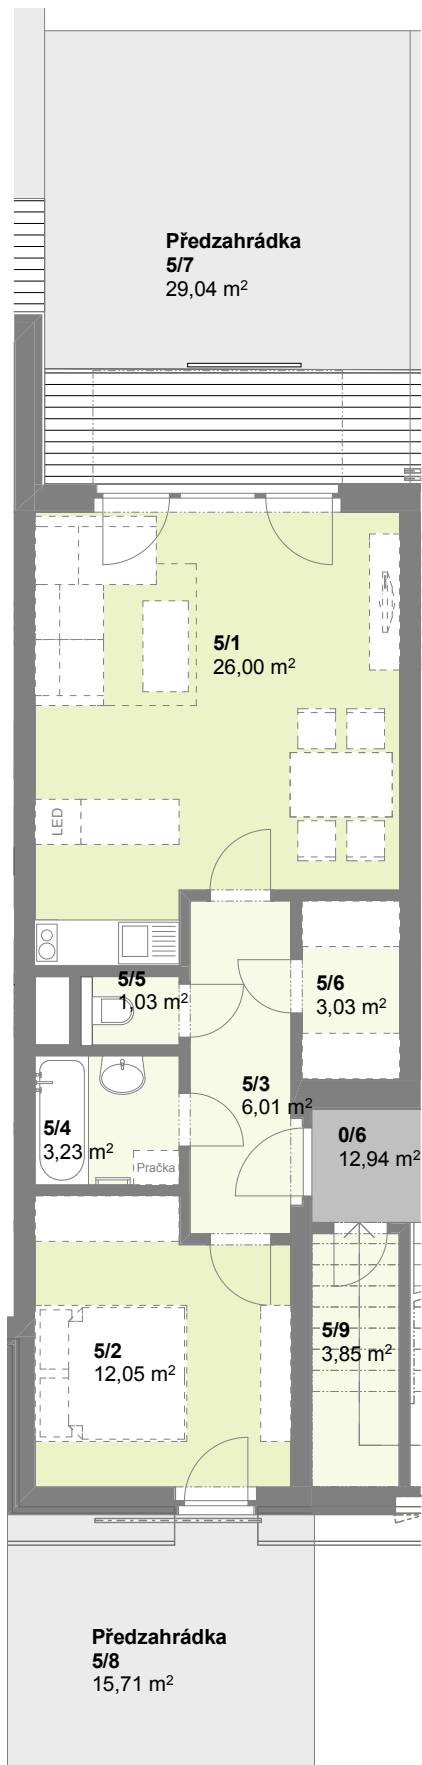

Půdorys 1.NP

č. m.	Podlaží	Název místnosti	Plocha (m <sup>2</sup> )
5/1	1.np	Obývací pokoj	26,00
5/2	1.np	Pokoj	12,05
5/3	1.np	Chodba	6,01
5/4	1.np	Koupelna	3,23
5/5	1.np	WC	1,04
5/6	1.np	Komora	3,03
<b>obytná plocha bytu</b>			<b>51,36 m<sup>2</sup></b>
5/7	1.np	Předzahrádka	29,04
5/8	1.np	Předzahrádka	15,71
5/9	1.np	Sklep	3,85

**G 5 2+kk**

Dům byt č. kategorie

Obytný soubor **BAŽANTNICE**  
doma Bažantnice s.r.o.

Plochy jednotlivých místností se mohou mírně lišit.  
Vybavení bytu zobrazené čárkovaně není součástí nabídky.