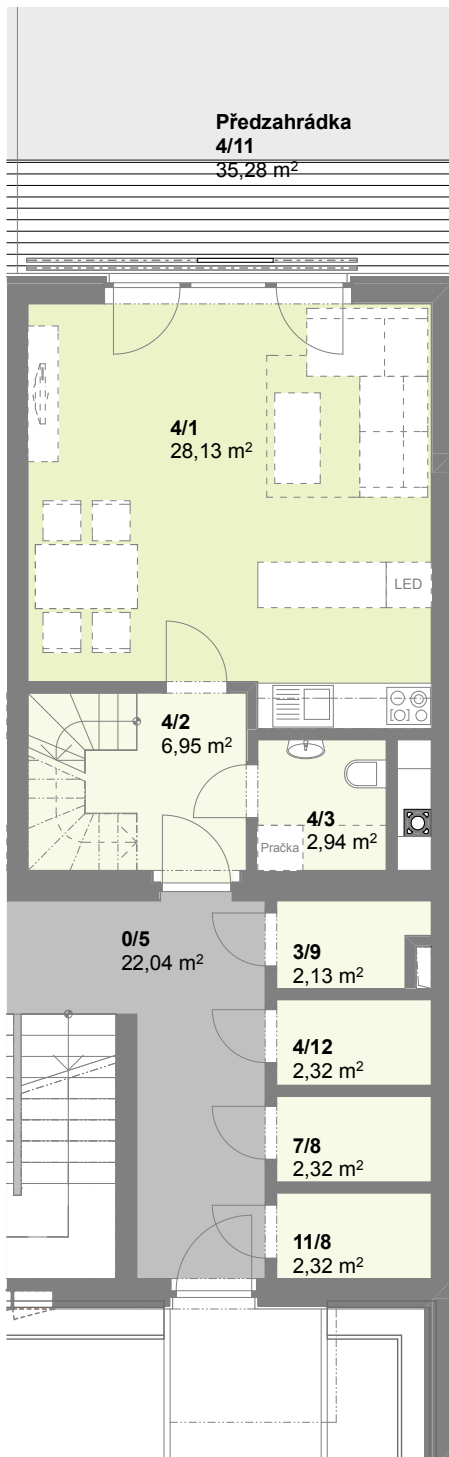

Půdorys 1.NP

Půdorys 2.NP

č. m.	Podlaží	Název místnosti	Plocha (m ²)
4/1	1.np	Obývací pokoj	28,13
4/2	1.np	Chodba	6,95
4/3	1.np	Koupelna	2,94
4/4	2.np	Pokoj	14,24
4/5	2.np	Pokoj	12,98
4/6	2.np	Pokoj	14,40
4/7	2.np	Chodba	9,03
4/8	2.np	Koupelna	4,08
4/9	2.np	Komora	1,62
obytná plocha bytu			94,37 m²
4/10	2.np	Balkon	3,30
4/11	1.np	Předzahrádka	35,28
4/12	1.np	Sklep	2,32