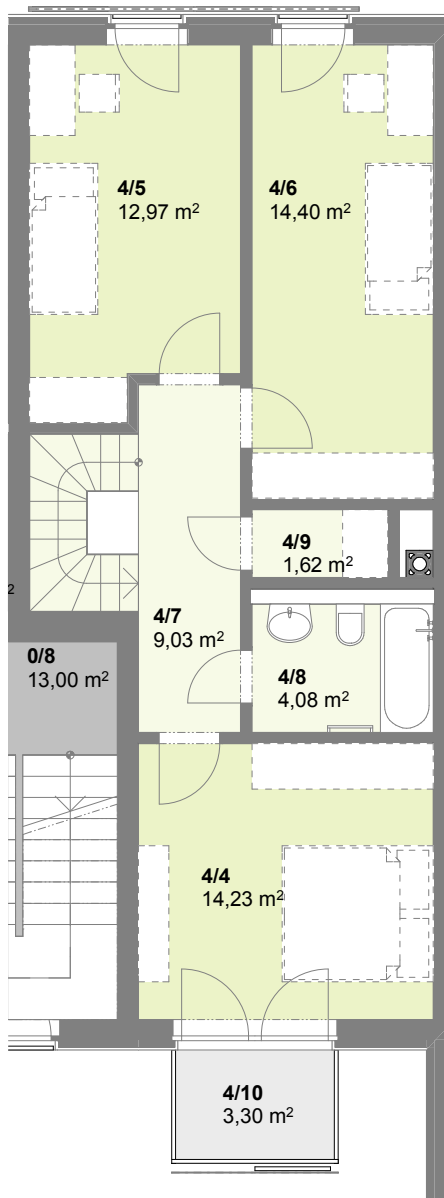

Půdorys 1.NP

Půdorys 2.NP

č. m.	Podlaží	Název místnosti	Plocha (m ²)
4/1	1.np	Obývací pokoj	28,13
4/2	1.np	Chodba	6,95
4/3	1.np	Koupelna	2,94
4/4	2.np	Pokoj	14,24
4/5	2.np	Pokoj	12,98
4/6	2.np	Pokoj	14,40
4/7	2.np	Chodba	9,03
4/8	2.np	Koupelna	4,08
4/9	2.np	Komora	1,62
obytná plocha bytu			94,37 m²
4/10	2.np	Balkon	3,30
4/11	1.np	Předzahrádka	35,28
4/12	1.np	Sklep	2,32