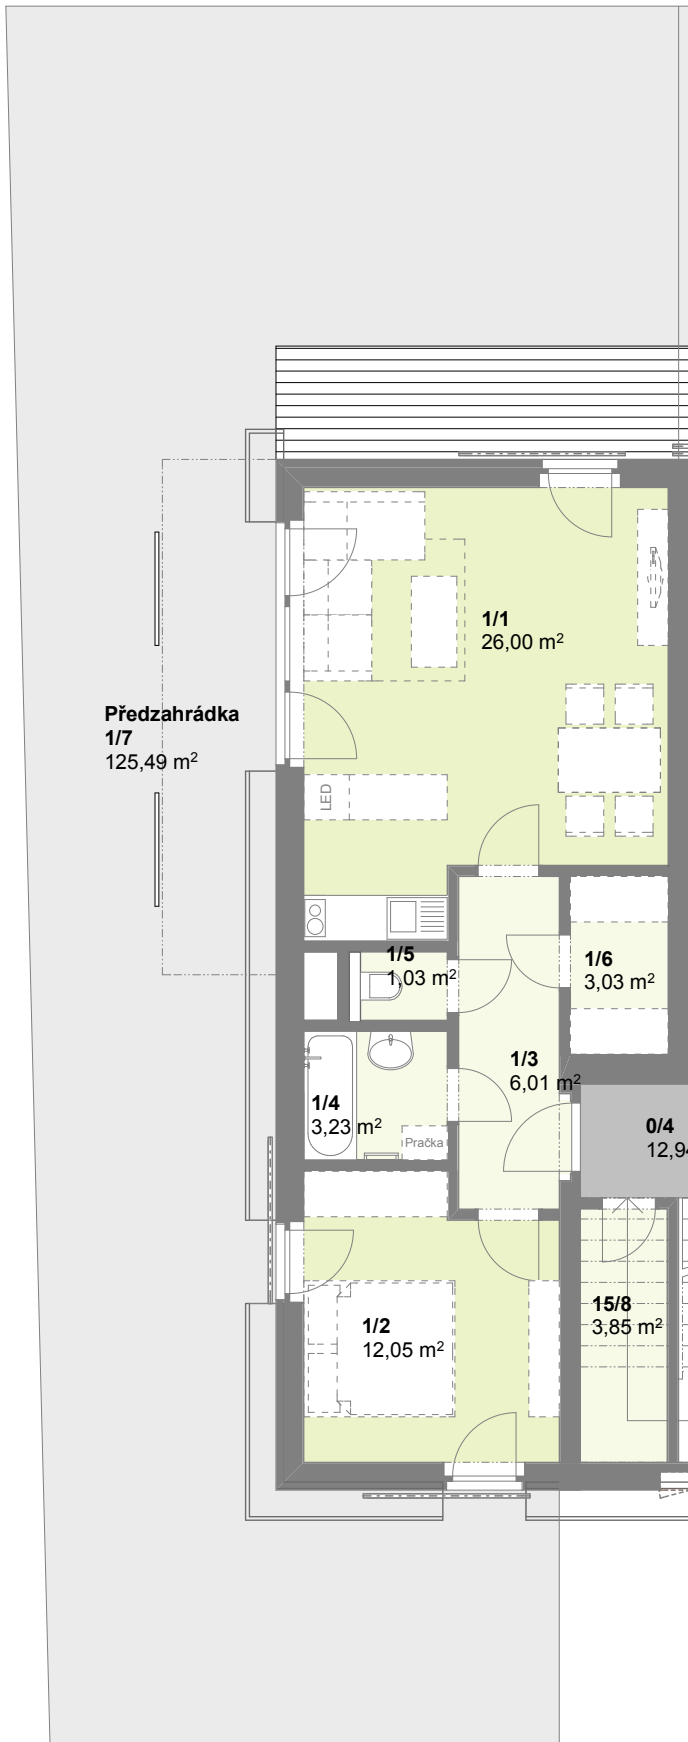

Půdorys 1.NP

č. m.	Podlaží	Název místnosti	Plocha (m ²)
1/1	1.np	Obývací pokoj	26,00
1/2	1.np	Pokoj	12,05
1/3	1.np	Chodba	6,01
1/4	1.np	Koupelna	3,23
1/5	1.np	WC	1,04
1/6	1.np	Komora	3,03
obytná plocha bytu			51,36 m²
1/7	1.np	Předzahrádka	125,49
1/8	1.np	Sklep	2,32

G 1 2+kk

Dům byt č. kategorie

Obytný soubor **BAŽANTNICE**
doma Bažantnice s.r.o.

Plochy jednotlivých místností se mohou mírně lišit.
Vybavení bytu zobrazené čárkovaně není součástí nabídky.