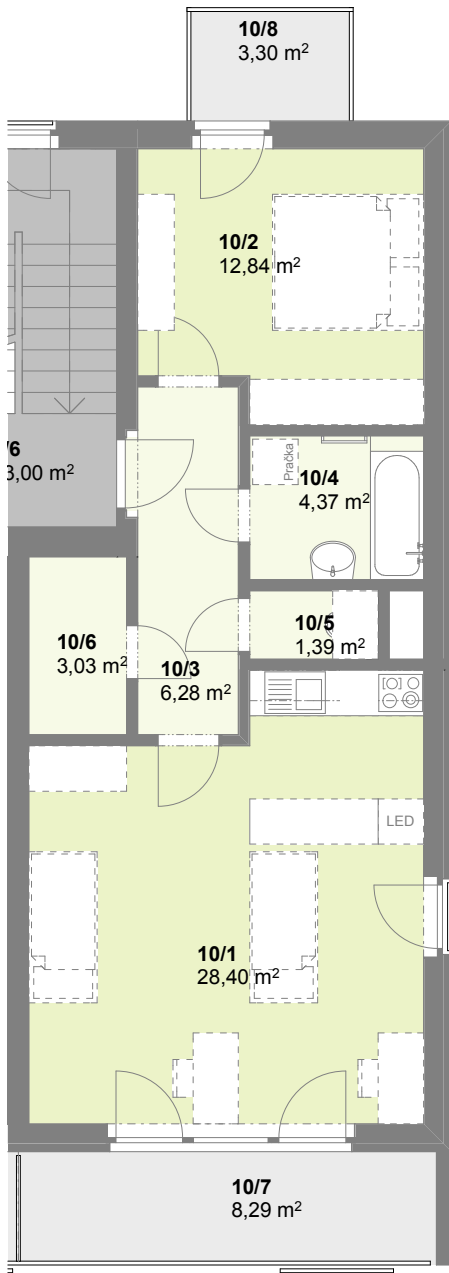

Půdorys 2.NP

č. m.	Podlaží	Název místnosti	Plocha (m ²)
10/1	2.np	Obývací pokoj	28,40
10/2	2.np	Pokoj	12,84
10/3	2.np	Chodba	6,28
10/4	2.np	Koupelna	4,37
10/5	2.np	WC	1,40
10/6	2.np	Komora	3,03
obytná plocha bytu			56,32 m²
10/7	2.np	Balkon	8,30
10/8	2.np	Balkon	3,30
10/9	1.pp	Sklep	4,31

F 10 2+kk

Dům byt č. kategorie

Obytný soubor **BAŽANTNICE**

doma Bažantnice s.r.o.

Plochy jednotlivých místností se mohou mírně lišit.
Vybavení bytu zobrazené čárkovaně není součástí nabídky.