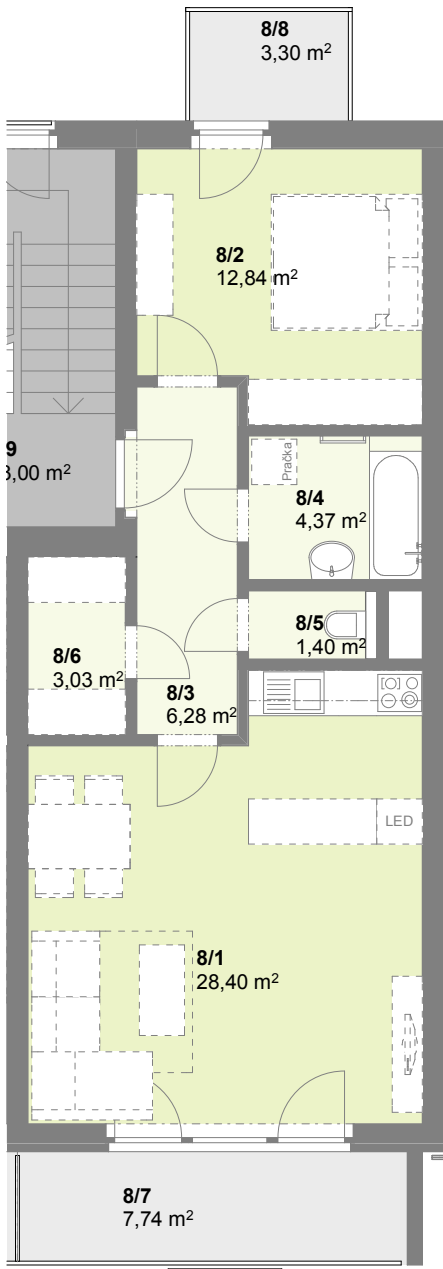

Půdorys 3.NP

č. m.	Podlaží	Název místnosti	Plocha (m ²)
8/1	3.np	Obývací pokoj	28,40
8/2	3.np	Pokoj	12,84
8/3	3.np	Chodba	6,28
8/4	3.np	Koupelna	4,37
8/5	3.np	WC	1,40
8/6	3.np	Komora	3,03
obytná plocha bytu			56,32 m²
8/7	3.np	Balkon	7,74
8/8	3.np	Balkon	3,30
8/9	1.np	Sklep	1,94

F 8 2+kk

Dům byt č. kategorie

Obytný soubor **BAŽANTNICE**

doma Bažantnice s.r.o.

Plochy jednotlivých místností se mohou mírně lišit.
Vybavení bytu zobrazené čárkovaně není součástí nabídky.