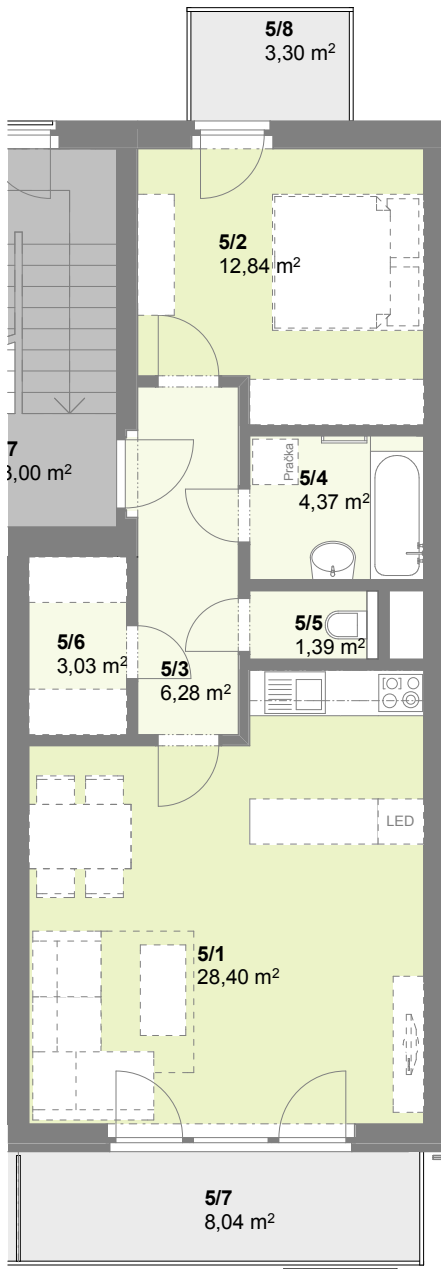

Půdorys 2.NP

č. m.	Podlaží	Název místnosti	Plocha (m ²)
5/1	2.np	Obývací pokoj	28,40
5/2	2.np	Pokoj	12,84
5/3	2.np	Chodba	6,28
5/4	2.np	Koupelna	4,37
5/5	2.np	WC	1,40
5/6	2.np	Komora	3,03
obytná plocha bytu			56,32 m²
5/7	2.np	Balkon	8,04
5/8	2.np	Balkon	3,30
5/9	1.np	Sklep	1,94

F 5 2+kk

Dům byt č. kategorie

Obytný soubor **BAŽANTNICE**

doma Bažantnice s.r.o.

Plochy jednotlivých místností se mohou mírně lišit.
Vybavení bytu zobrazené čárkovaně není součástí nabídky.