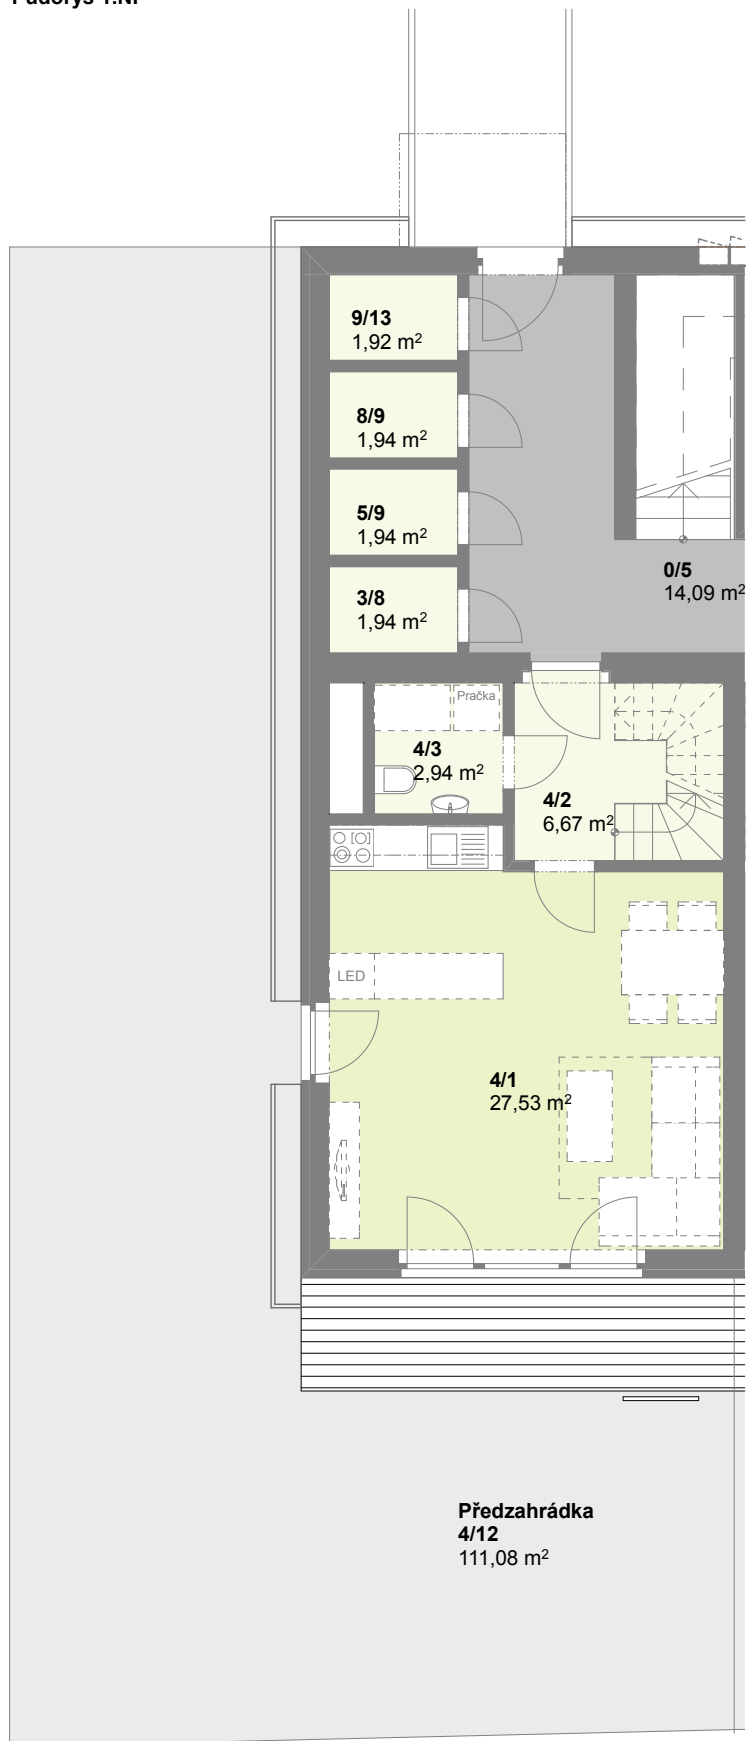

Půdorys 1.NP

Předzahrádka
4/12
111,08 m²

Půdorys 2.NP

č. m.	Podlaží	Název místnosti	Plocha (m ²)
4/1	1.np	Obývací pokoj	27,53
4/2	1.np	Chodba	6,67
4/3	1.np	WC	2,94
4/4	2.np	Pokoj	13,80
4/5	2.np	Pokoj	12,81
4/6	2.np	Pokoj	13,80
4/7	2.np	Chodba	9,57
4/8	2.np	Koupelna	3,91
4/9	2.np	Komora	1,53
obytná plocha bytu			92,56 m²
4/10	2.np	Balkon	3,47
4/11	2.np	Balkon	3,30
4/12	1.np	Předzahrádka	111,08
4/13	1.np	Sklep	3,85

F 4 4+kk

Dům byt č. kategorie

Obytný soubor BAŽANTNICE

doma Bažantnice s.r.o.

Plochy jednotlivých místností se mohou mírně lišit.
Vybavení bytu zobrazené čárkovaně není součástí nabídky.