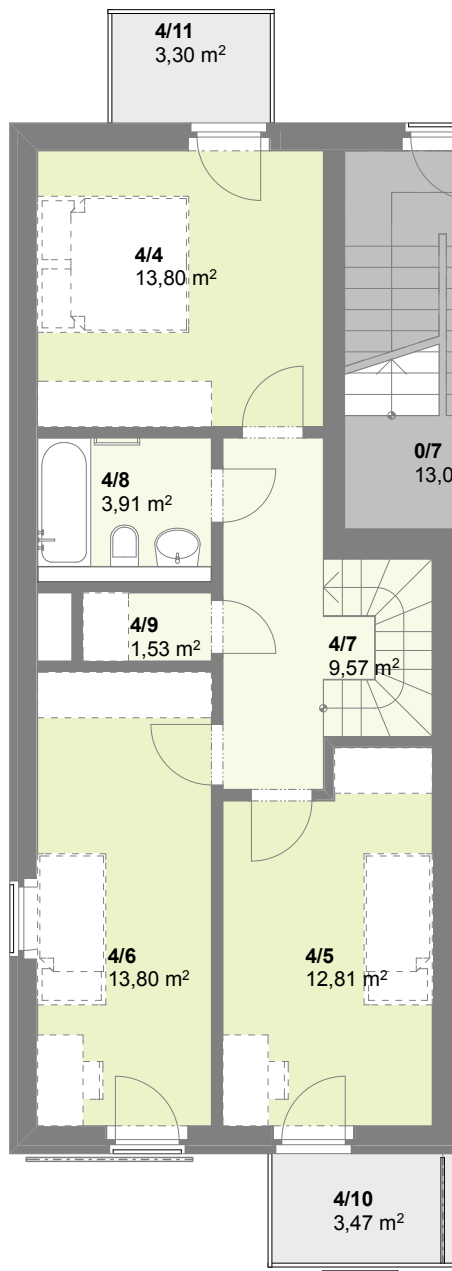

Půdorys 1.NP

Předzahrádka
4/12
111,08 m²

Půdorys 2.NP

č. m.	Podlaží	Název místnosti	Plocha (m ²)
4/1	1.np	Obývací pokoj	27,53
4/2	1.np	Chodba	6,67
4/3	1.np	WC	2,94
4/4	2.np	Pokoj	13,80
4/5	2.np	Pokoj	12,81
4/6	2.np	Pokoj	13,80
4/7	2.np	Chodba	9,57
4/8	2.np	Koupelna	3,91
4/9	2.np	Komora	1,53
obytná plocha bytu			92,56 m²
4/10	2.np	Balkon	3,47
4/11	2.np	Balkon	3,30
4/12	1.np	Předzahrádka	111,08
4/13	1.np	Sklep	3,85