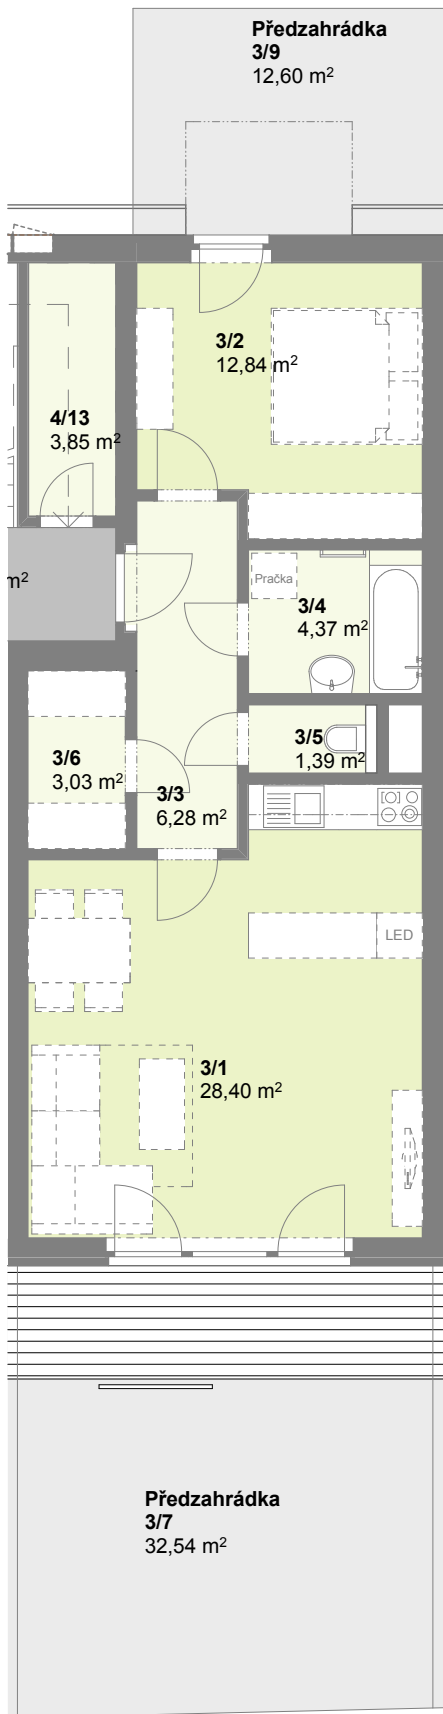

Půdorys 1.NP

č. m.	Podlaží	Název místnosti	Plocha (m ²)
3/1	1.np	Obývací pokoj	28,40
3/2	1.np	Pokoj	12,84
3/3	1.np	Chodba	6,28
3/4	1.np	Koupelna	4,37
3/5	1.np	WC	1,40
3/6	1.np	Komora	3,03
obytná plocha bytu			56,32 m²
3/7	1.np	Předzahrádka	32,54
3/8	1.np	Sklep	1,94
3/9	1.np	Předzahrádka	12,60