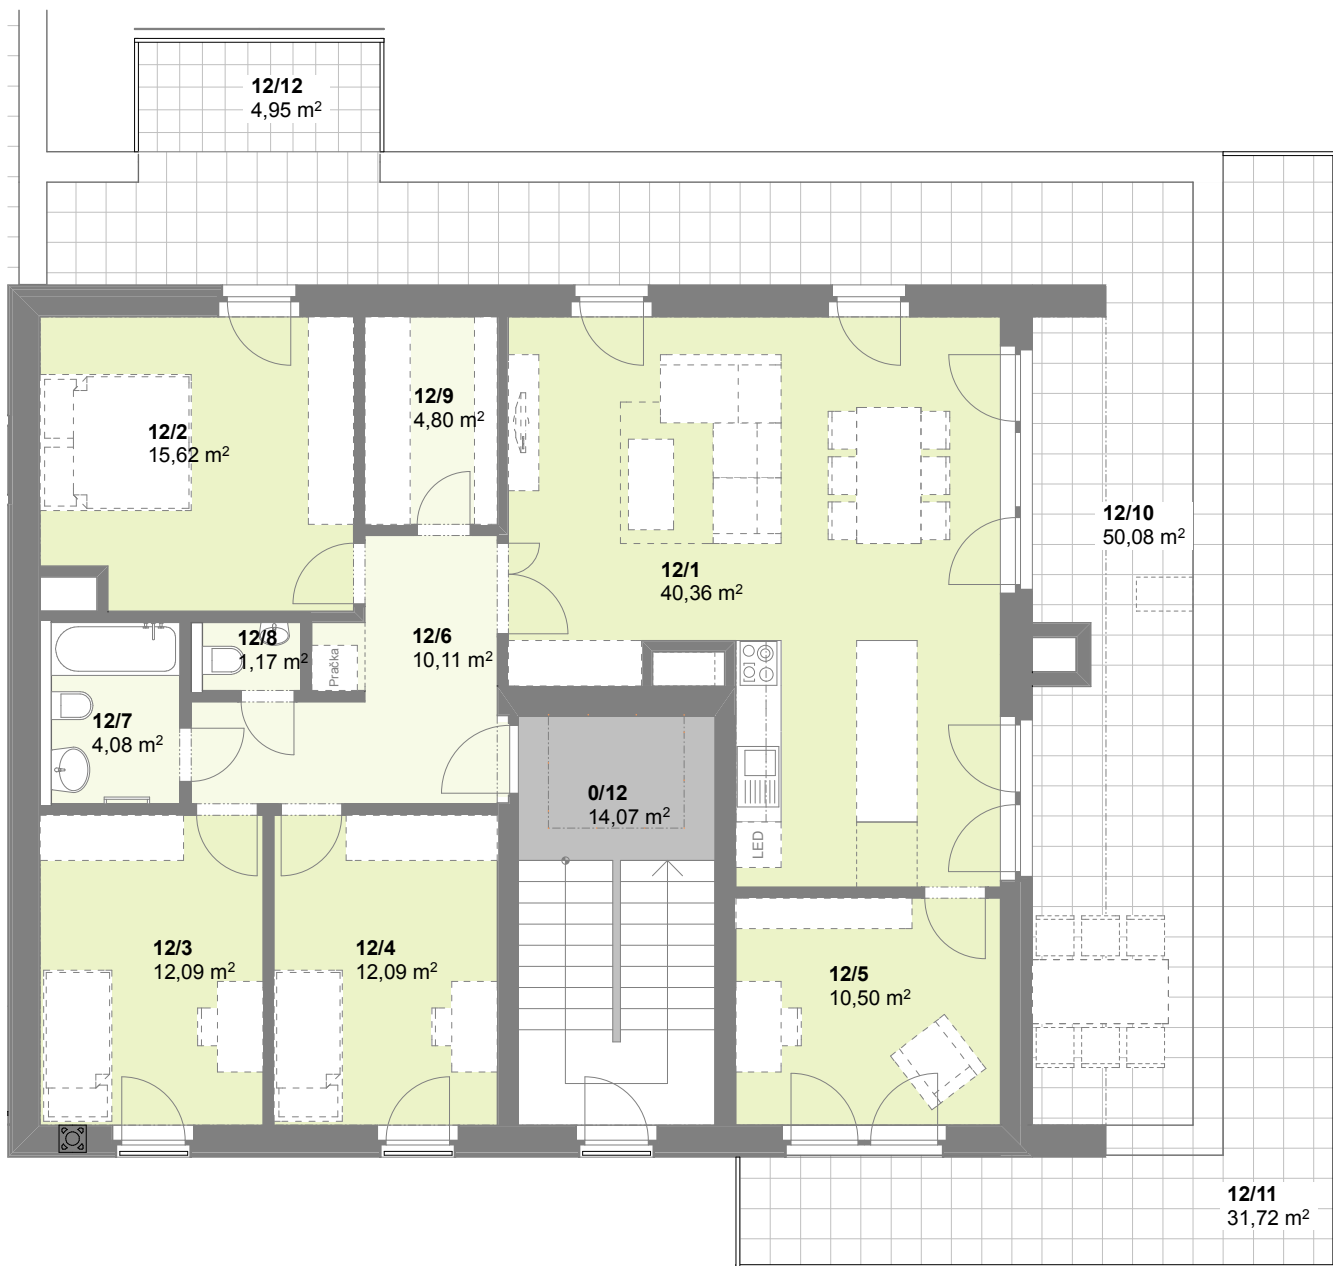

Půdorys 4.NP

č. m.	Podlaží	Název místnosti	Plocha (m ²)
12/1	4.np	Obývací pokoj	40,36
12/2	4.np	Pokoj	15,62
12/3	4.np	Pokoj	12,10
12/4	4.np	Pokoj	12,10
12/5	4.np	Pokoj	10,50
12/6	4.np	Chodba	10,11
12/7	4.np	Koupelna	4,08
12/8	4.np	WC	1,17
12/9	4.np	Komora	4,80
obytná plocha bytu			110,84 m²
12/10	4.np	Terasa	50,08
12/11	4.np	Balkon	31,72
12/12	4.np	Balkon	4,95
12/13	1.np	Sklep	2,20

E 12 5+kk

Dům byt č. kategorie

Obytný soubor **BAŽANTNICE**

doma Bažantnice s.r.o.

Plochy jednotlivých místností se mohou mírně lišit.
Vybavení bytu zobrazené čárkovaně není součástí nabídky.