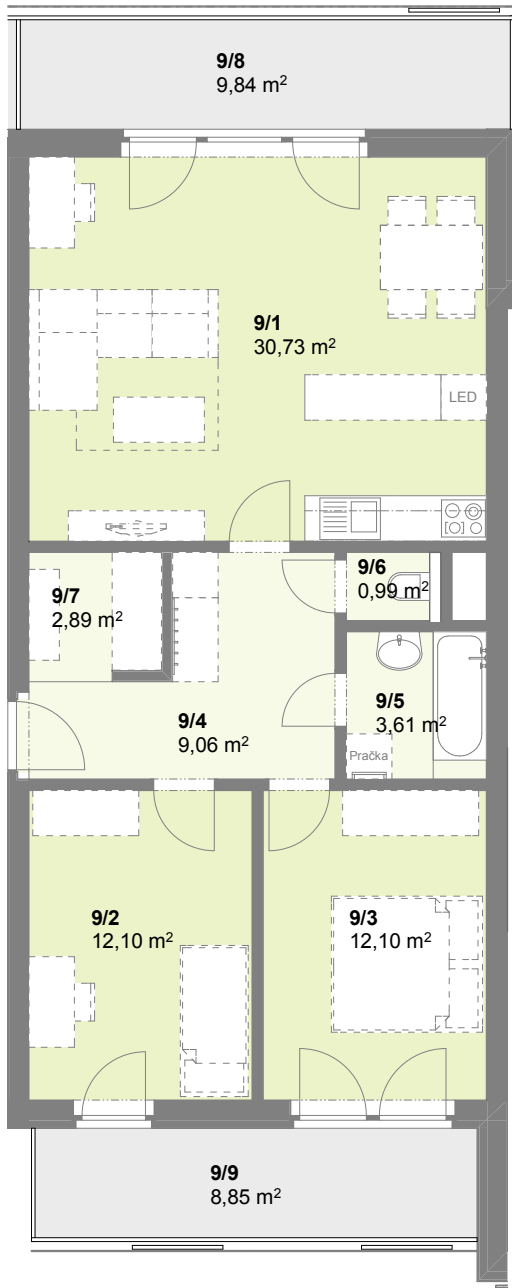

Půdorys 3.NP

č. m.	Podlaží	Název místnosti	Plocha (m ²)
9/1	3.np	Obývací pokoj	30,73
9/2	3.np	Pokoj	12,10
9/3	3.np	Pokoj	12,10
9/4	3.np	Chodba	9,06
9/5	3.np	Koupelna	3,61
9/6	3.np	WC	0,99
9/7	3.np	Komora	2,90
obytná plocha bytu			71,49 m²
9/8	3.np	Balkon	9,84
9/9	3.np	Balkon	8,85
9/10	1.np	Sklep	1,55