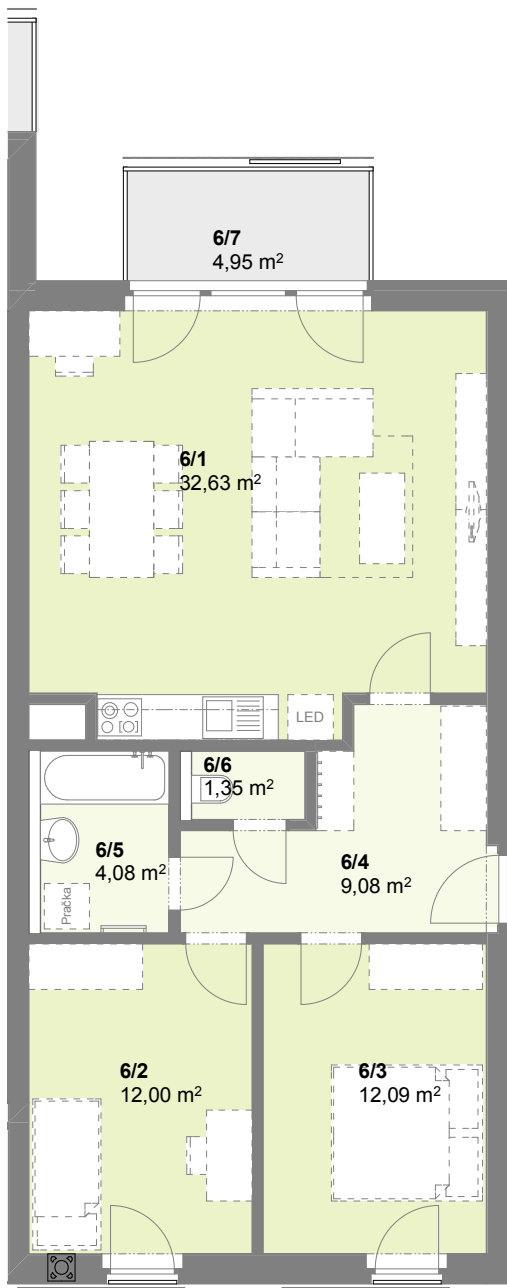

Půdorys 2.NP

| č. m. | Podlaží | Název místnosti | Plocha (m2) |
|---------------------------|---------|-----------------|-----------------|
| 6/1 | 2.np | Obývací pokoj | 32,63 |
| 6/2 | 2.np | Pokoj | 12,00 |
| 6/3 | 2.np | Pokoj | 12,10 |
| 6/4 | 2.np | Chodba | 9,08 |
| 6/5 | 2.np | Koupelna | 4,08 |
| 6/6 | 2.np | WC | 1,35 |
| obytná plocha bytu | | | 71,24 m2 |
| 6/7 | 2.np | Balkon | 4,95 |
| 6/8 | 1.np | Sklep | 1,58 |