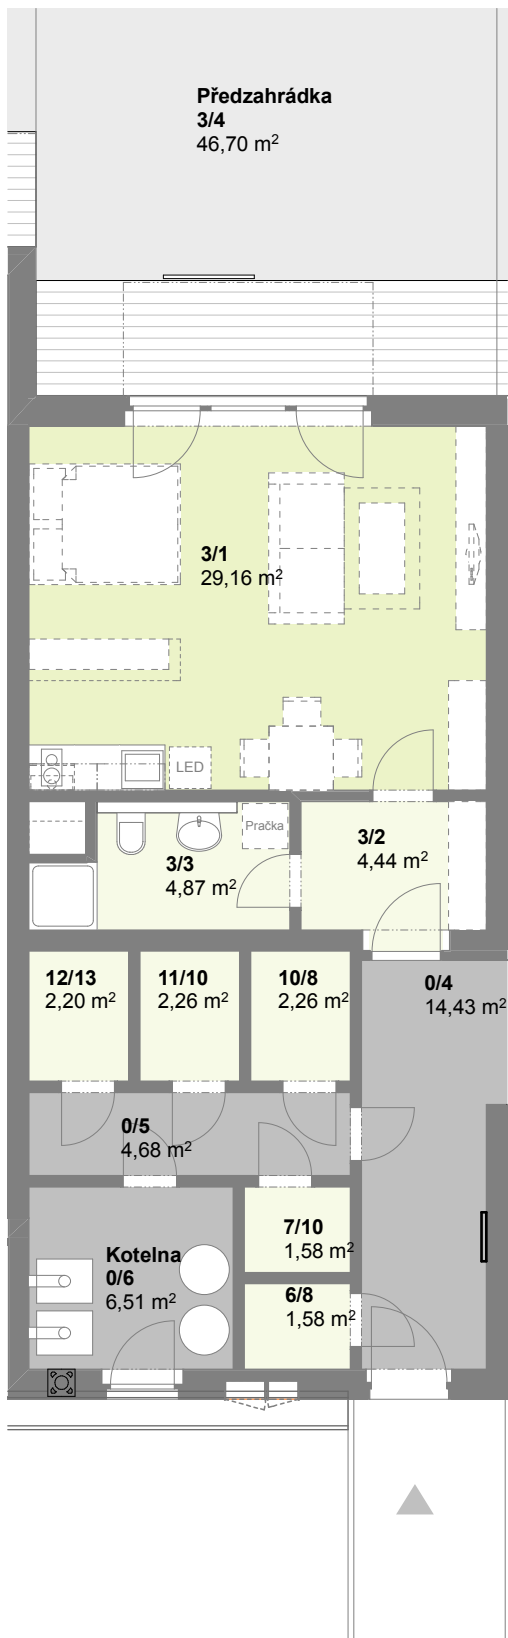

Půdorys 1.NP

č. m.	Podlaží	Název místnosti	Plocha (m <sup>2</sup> )
3/1	1.np	Obývací pokoj	29,16
3/2	1.np	Chodba	4,44
3/3	1.np	Koupelna	4,87
<b>obytná plocha bytu</b>			<b>38,47 m<sup>2</sup></b>
3/4	1.np	Předzahrádka	46,70