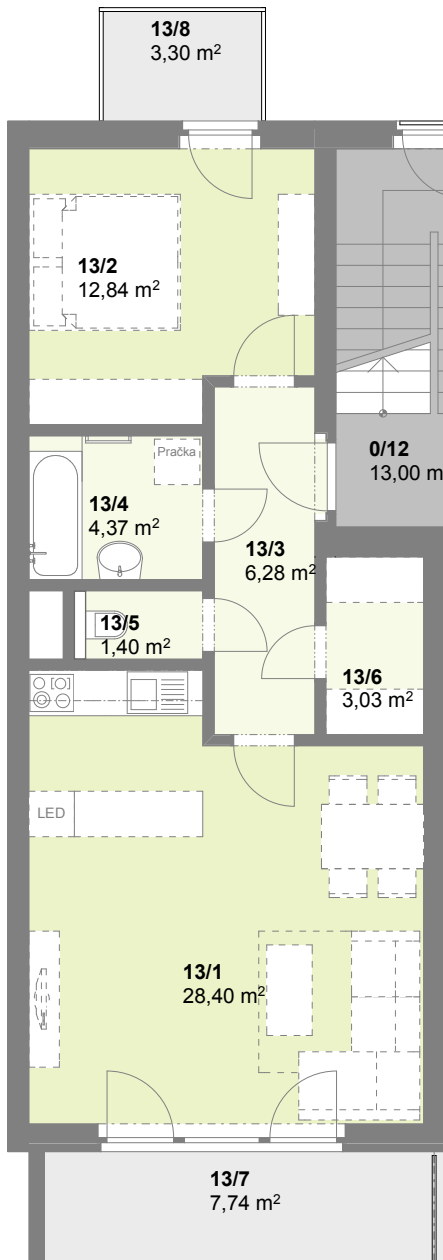

Půdorys 3.NP

č. m.	Podlaží	Název místnosti	Plocha (m ²)
13/1	3.np	Obývací pokoj	28,40
13/2	3.np	Ložnice	12,84
13/3	3.np	Chodba	6,28
13/4	3.np	Koupelna	4,37
13/5	3.np	WC	1,40
13/6	3.np	Komora	3,03
obytná plocha bytu			56,32 m²
13/7	3.np	Balkon	7,74
13/8	3.np	Balkon	3,30
13/9	1.np	Sklep	1,94